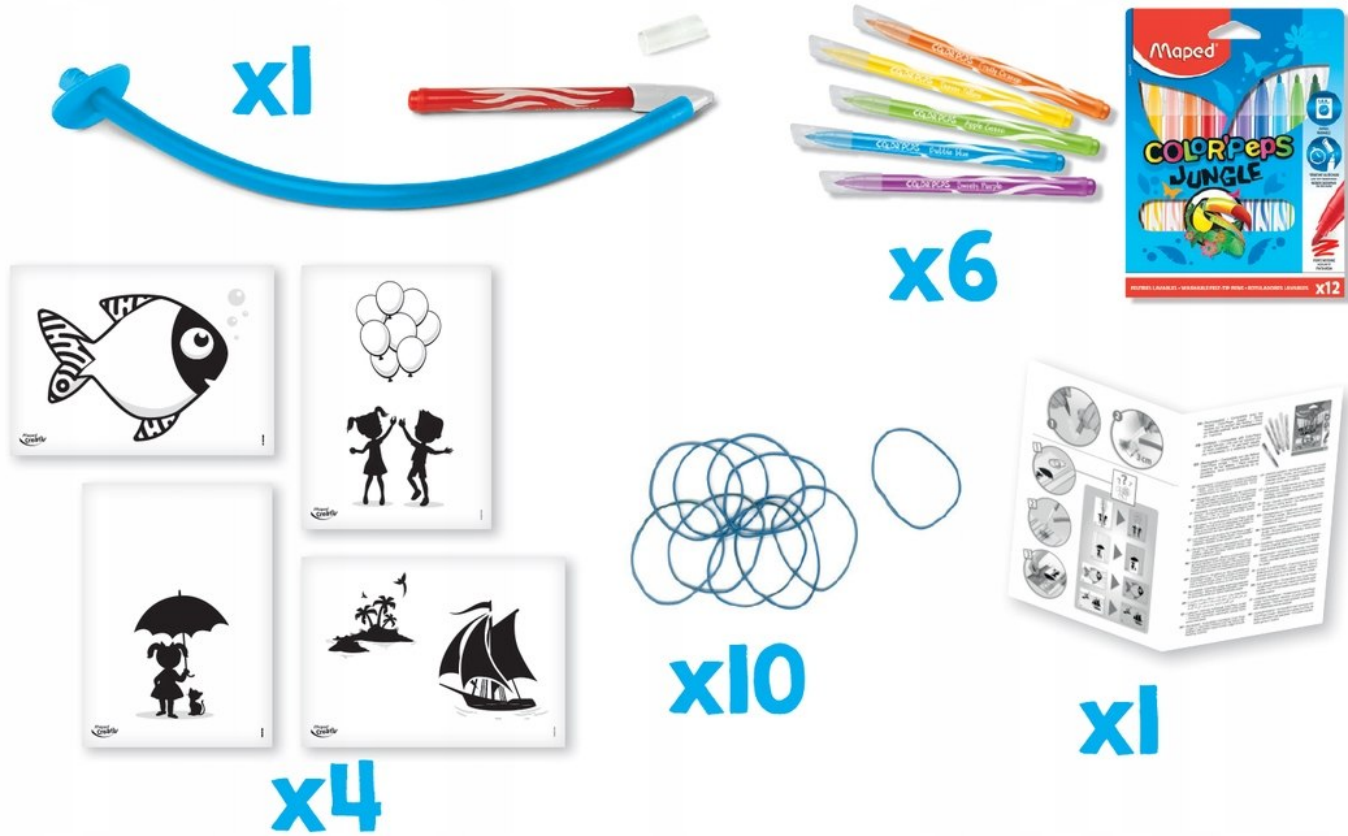

## **Zestaw flamastry dmuchane STRING'ART 846710 CREATIV MAPED**

**ze 1369244**

**Zestawy artystyczne**

**Nietypowy sposób na kolorowanie** - umieść flamaster w plastikowej nasadce z elastyczną rurką i dmuchaj w ustnik, a **kolorowa mgielka** osiądzie na kartce, dając ciekawy efekt.

W ogóle się nie zmęczysz - dzięki rurce nie musisz się schylać nad swoim arcydziełem.

Mamy dla Ciebie **extra pomysł na ciekawy efekt** - owin gumkami swoją pracę przed malowaniem i ściągnij je na sam koniec - zaskoczony?

Zestaw flamastrów dmuchanych jest przeznaczony **dla dzieci od 5 roku życia**.

### Zestaw zawiera:

- 1 plastikową rurkę z nasadką na flamaster i ustnikiem z drugiej strony,
- 6 flamastrów Jungle,
- 4 karty z nadrukiem do kolorowania,
- 10 gumek recepturek.

3154148467106