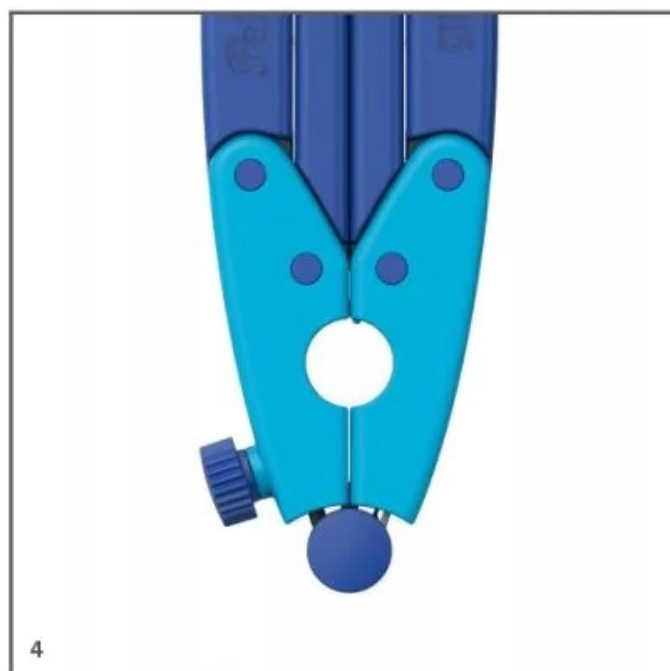

Cyrkiel GRIFFIX niebieski 700818 PELIKAN

cy 1410368

Cyrkle

Niebieski cyrkiel Griffix ze schowkiem na zapasowe rysiki oraz pokrętła do regulacji rysika i rozwarcia. Atrakcyjny kształt i kolor.

- kształt bez kantów i ostrych końców, **odpowiedni dla dzieci**,
- idealny przyrząd dla początkujących,
- wyjątkowa konstrukcja **ze stabilnymi podwójnymi ramionami**,
- przyjemna w dotyku, antypoślizgowa powierzchnia,
- mały, kompaktowy, o długości 150 mm - idealny do przenoszenia w piórniku,
- zabezpieczona końcówka na czas transportu - grafitowy wkład jest transportowany w etui,
- **zintegrowany pojemnik z wkładami zapasowymi** (3 wkłady, wytrzymałość H) w uchwycie,
- unikalna **możliwość ostrzenia grafitu w uchwycie**,
- pomiary dokonywane z milimetrową precyzją,
- **prosta regulacja**, dzięki dużej śrubie regulującej.

Funkcjonalny

Cyrkiel Griffix to **niezastąpiony element wyposażenia dla każdego**, kto potrzebuje precyzyjnie i dokładnie odmierzyć odległości czy średnice w pracy biurowej czy szkolnej. Wersja niebieska sprawia, że produkt jest nie tylko **funkcjonalny**, ale również **stylowy i elegancki**.

Ergonomiczny

Cyrkiel Griffix został zaprojektowany z myślą o ergonomii i komforcie użytkownika. Posiada **stabilną, trójkątną obudowę** z wytrzymałego tworzywa sztucznego, która umożliwia **pewny chwyt** i **precyzyjne ustawienie narzędzia**. Dzięki specjalnym wycięciom w obudowie, **cyrkiel nie przesuwają się po powierzchni**, co zapewnia **dokładność pomiarów**.

Łatwy w obsłudze

Cyrkiel Griffix jest **łatwy w obsłudze** i **wygodny w użytkowaniu**. Posiada **regulowaną długość ramion**, dzięki czemu można precyzyjnie dostosować jego rozmiar do potrzeb użytkownika. Ostrze narzędzia jest **wykonane z twardej stali**, co gwarantuje **dlugotrwałe użytkowanie bez utraty właściwości tnących**.