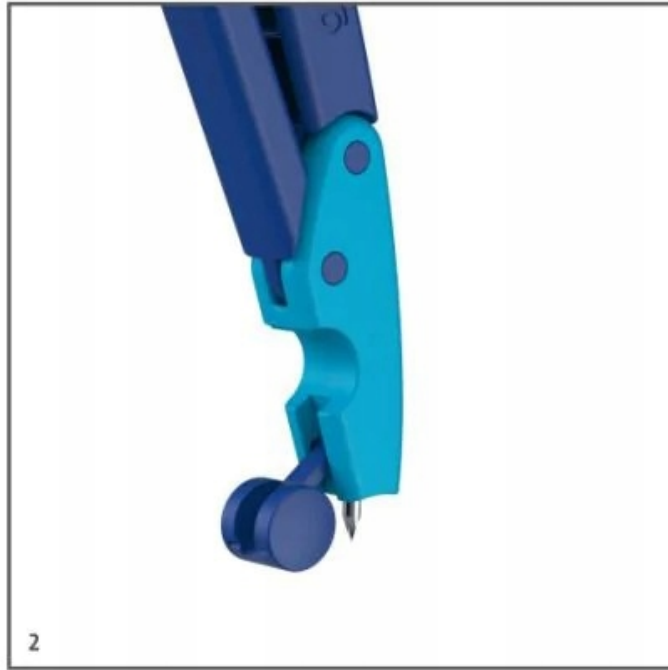

Cyrkiel GRIFFIX niebieski 700818 PELIKAN

cy 1410368

Cyrkle

Niebieski cyrkiel Griffix ze schowkiem na zapasowe rysiki oraz pokrętła do regulacji rysika i rozwarcia. Atrakcyjny kształt i kolor.

- kształt bez kantów i ostrych końców, **odpowiedni dla dzieci**,
- idealny przyrząd dla początkujących,
- wyjątkowa konstrukcja **ze stabilnymi podwójnymi ramionami**,
- przyjemna w dotyku, antypoślizgowa powierzchnia,
- mały, kompaktowy, o długości 150 mm - idealny do przenoszenia w piórniku,
- zabezpieczona końcówka na czas transportu - grafitowy wkład jest transportowany w etui,
- **zintegrowany pojemnik z wkładami zapasowymi** (3 wkłady, wytrzymałość H) w uchwycie,
- unikalna **możliwość ostrzenia grafitu w uchwycie**,
- pomiary dokonywane z milimetrową precyzją,
- **prosta regulacja**, dzięki dużej śrubie regulującej.

Funkcjonalny

Cyrkiel Griffix to **niezastąpiony element wyposażenia dla każdego**, kto potrzebuje precyzyjnie i dokładnie odmierzyć odległości czy średnice w pracy biurowej czy szkolnej. Wersja niebieska sprawia, że produkt jest nie tylko **funkcjonalny**, ale również **stylowy i elegancki**.

Ergonomiczny

Cyrkiel Griffix został zaprojektowany z myślą o ergonomii i komforcie użytkownika. Posiada **stabilną, trójkątną obudowę** z wytrzymałego tworzywa sztucznego, która umożliwia **pewny chwyt** i **precyzyjne ustawienie narzędzia**. Dzięki specjalnym wycięciom w obudowie, **cyrkiel nie przesuwają się po powierzchni**, co zapewnia **dokładność pomiarów**.

Łatwy w obsłudze

Cyrkiel Griffix jest **łatwy w obsłudze** i **wygodny w użytkowaniu**. Posiada **regulowaną długość ramion**, dzięki czemu można precyzyjnie dostosować jego rozmiar do potrzeb użytkownika. Ostrze narzędzia jest **wykonane z twardej stali**, co gwarantuje **dlugotrwałe użytkowanie bez utraty właściwości tnących**.