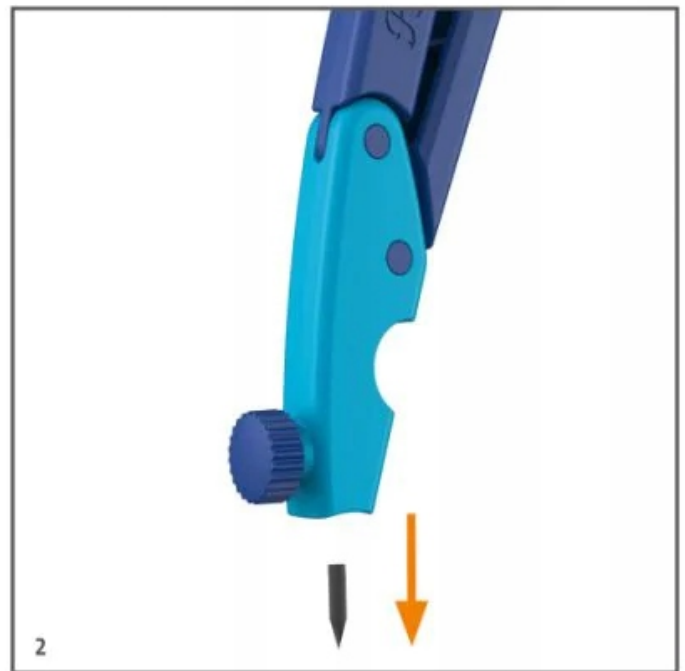

Cyrkiel GRIFFIX niebieski 700818 PELIKAN

cy 1410368

Cyrkle

Niebieski cyrkiel Griffix ze schowkiem na zapasowe rysiki oraz pokrętła do regulacji rysika i rozwarcia. Atrakcyjny kształt i kolor.

- kształt bez kantów i ostrych końców, **odpowiedni dla dzieci**,
- idealny przyrząd dla początkujących,
- wyjątkowa konstrukcja **ze stabilnymi podwójnymi ramionami**,
- przyjemna w dotyku, antypoślizgowa powierzchnia,
- mały, kompaktowy, o długości 150 mm - idealny do przenoszenia w piórniku,
- zabezpieczona końcówka na czas transportu - grafitowy wkład jest transportowany w etui,
- **zintegrowany pojemnik z wkładami zapasowymi** (3 wkłady, wytrzymałość H) w uchwycie,
- unikalna **możliwość ostrzenia grafitu w uchwycie**,
- pomiary dokonywane z milimetrową precyzją,
- **prosta regulacja**, dzięki dużej śrubie regulującej.

Funkcjonalny

Cyrkiel Griffix to **niezastąpiony element wyposażenia dla każdego**, kto potrzebuje precyzyjnie i dokładnie odmierzyć odległości czy średnice w pracy biurowej czy szkolnej. Wersja niebieska sprawia, że produkt jest nie tylko **funkcjonalny**, ale również **stylowy i elegancki**.

Ergonomiczny

Cyrkiel Griffix został zaprojektowany z myślą o ergonomii i komforcie użytkownika. Posiada **stabilną, trójkątną obudowę** z wytrzymałego tworzywa sztucznego, która umożliwia **pewny chwyt** i **precyzyjne ustawienie narzędzia**. Dzięki specjalnym wycięciom w obudowie, **cyrkiel nie przesuwają się po powierzchni**, co zapewnia **dokładność pomiarów**.

Łatwy w obsłudze

Cyrkiel Griffix jest **łatwy w obsłudze** i **wygodny w użytkowaniu**. Posiada **regulowaną długość ramion**, dzięki czemu można precyzyjnie dostosować jego rozmiar do potrzeb użytkownika. Ostrze narzędzia jest **wykonane z twardej stali**, co gwarantuje **dlugotrwałe użytkowanie bez utraty właściwości tnących**.