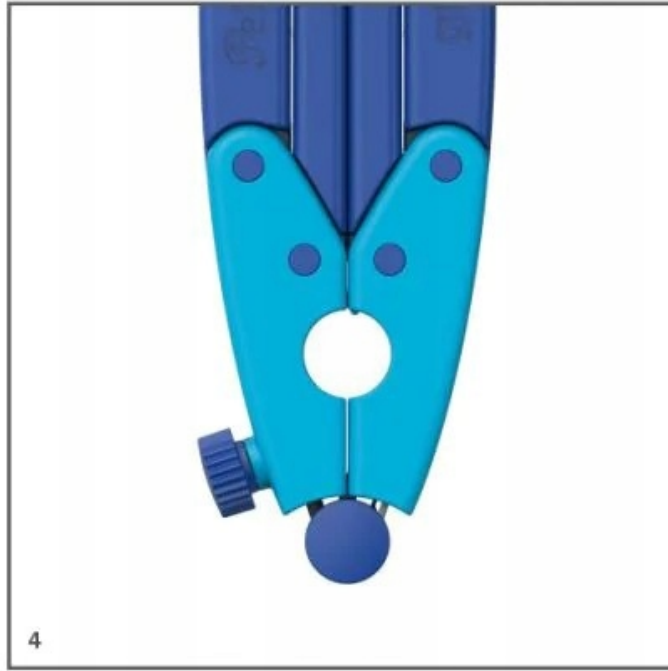

Cyrkiel GRIFFIX niebieski 700818 PELIKAN

cy 1410368

Cyrkle

Niebieski cyrkiel Griffix ze schowkiem na zapasowe rysiki oraz pokrętła do regulacji rysika i rozwarcia. Atrakcyjny kształt i kolor.

- kształt bez kantów i ostrych końców, **odpowiedni dla dzieci**,
- idealny przyrząd dla początkujących,
- wyjątkowa konstrukcja **ze stabilnymi podwójnymi ramionami**,
- przyjemna w dotyku, antypoślizgowa powierzchnia,
- mały, kompaktowy, o długości 150 mm - idealny do przenoszenia w piórniku,
- zabezpieczona końcówka na czas transportu - grafitowy wkład jest transportowany w etui,
- **zintegrowany pojemnik z wkładami zapasowymi** (3 wkłady, wytrzymałość H) w uchwycie,
- unikalna **możliwość ostrzenia grafitu w uchwycie**,
- pomiary dokonywane z milimetrową precyzją,
- **prosta regulacja**, dzięki dużej śrubie regulującej.

Ergonomiczny

Cyrkiel Griffix został zaprojektowany z myślą o ergonomii i komforcie użytkownika. Posiada **stabilną, trójkątną obudowę** z wytrzymałego tworzywa sztucznego, która umożliwia **pewny chwyt** i **precyzyjne ustawienie narzędzia**. Dzięki specjalnym wycięciom w obudowie, **cyrkiel nie przesuwają się po powierzchni**, co zapewnia **dokładność pomiarów**.

Łatwy w obsłudze

Cyrkiel Griffix jest **łatwy w obsłudze** i **wygodny w użytkowaniu**. Posiada **regulowaną długość ramion**, dzięki czemu można precyzyjnie dostosować jego rozmiar do potrzeb użytkownika. Ostrze narzędzia jest **wykonane z twardej stali**, co gwarantuje **dlugotrwałe użytkowanie bez utraty właściwości tnących**.