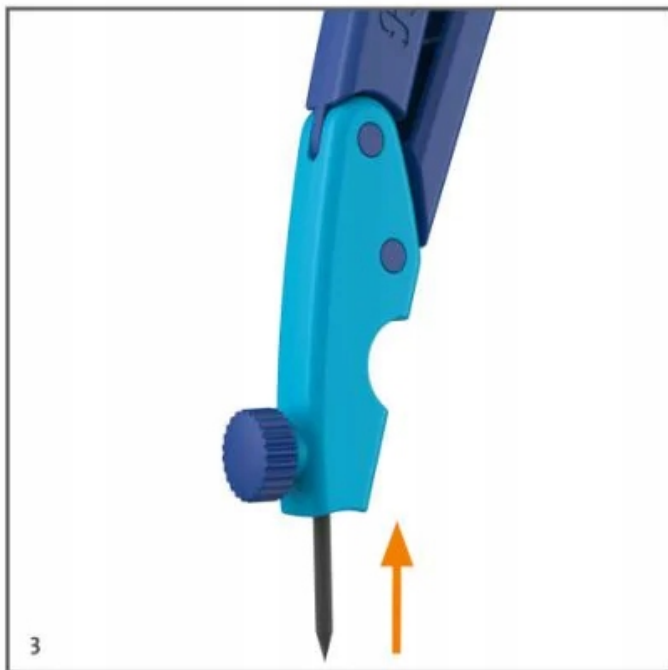

Cyrkiel GRIFFIX niebieski 700818 PELIKAN

cy 1410368

Cyrkle

Niebieski cyrkiel Griffix ze schowkiem na zapasowe rysiki oraz pokrętła do regulacji rysika i rozwarcia. Atrakcyjny kształt i kolor.

- kształt bez kantów i ostrych końców, **odpowiedni dla dzieci**,
- idealny przyrząd dla początkujących,
- wyjątkowa konstrukcja **ze stabilnymi podwójnymi ramionami**,
- przyjemna w dotyku, antypoślizgowa powierzchnia,
- mały, kompaktowy, o długości 150 mm - idealny do przenoszenia w piórniku,
- zabezpieczona końcówka na czas transportu - grafitowy wkład jest transportowany w etui,
- **zintegrowany pojemnik z wkładami zapasowymi** (3 wkłady, wytrzymałość H) w uchwycie,
- unikalna **możliwość ostrzenia grafitu w uchwycie**,
- pomiary dokonywane z milimetrową precyzją,
- **prosta regulacja**, dzięki dużej śrubie regulującej.

Funkcjonalny

Cyrkiel Griffix to **niezastąpiony element wyposażenia dla każdego**, kto potrzebuje precyzyjnie i dokładnie odmierzyć odległości czy średnice w pracy biurowej czy szkolnej. Wersja niebieska sprawia, że produkt jest nie tylko **funkcjonalny**, ale również **stylowy i elegancki**.

Ergonomiczny

Cyrkiel Griffix został zaprojektowany z myślą o ergonomii i komforcie użytkownika. Posiada **stabilną, trójkątną obudowę** z wytrzymałego tworzywa sztucznego, która umożliwia **pewny chwyt** i **precyzyjne ustawienie narzędzia**. Dzięki specjalnym wycięciom w obudowie, **cyrkiel nie przesuwają się po powierzchni**, co zapewnia **dokładność pomiarów**.

Łatwy w obsłudze

Cyrkiel Griffix jest **łatwy w obsłudze** i **wygodny w użytkowaniu**. Posiada **regulowaną długość ramion**, dzięki czemu można precyzyjnie dostosować jego rozmiar do potrzeb użytkownika. Ostrze narzędzia jest **wykonane z twardej stali**, co gwarantuje **dlugotrwałe użytkowanie bez utraty właściwości tnących**.