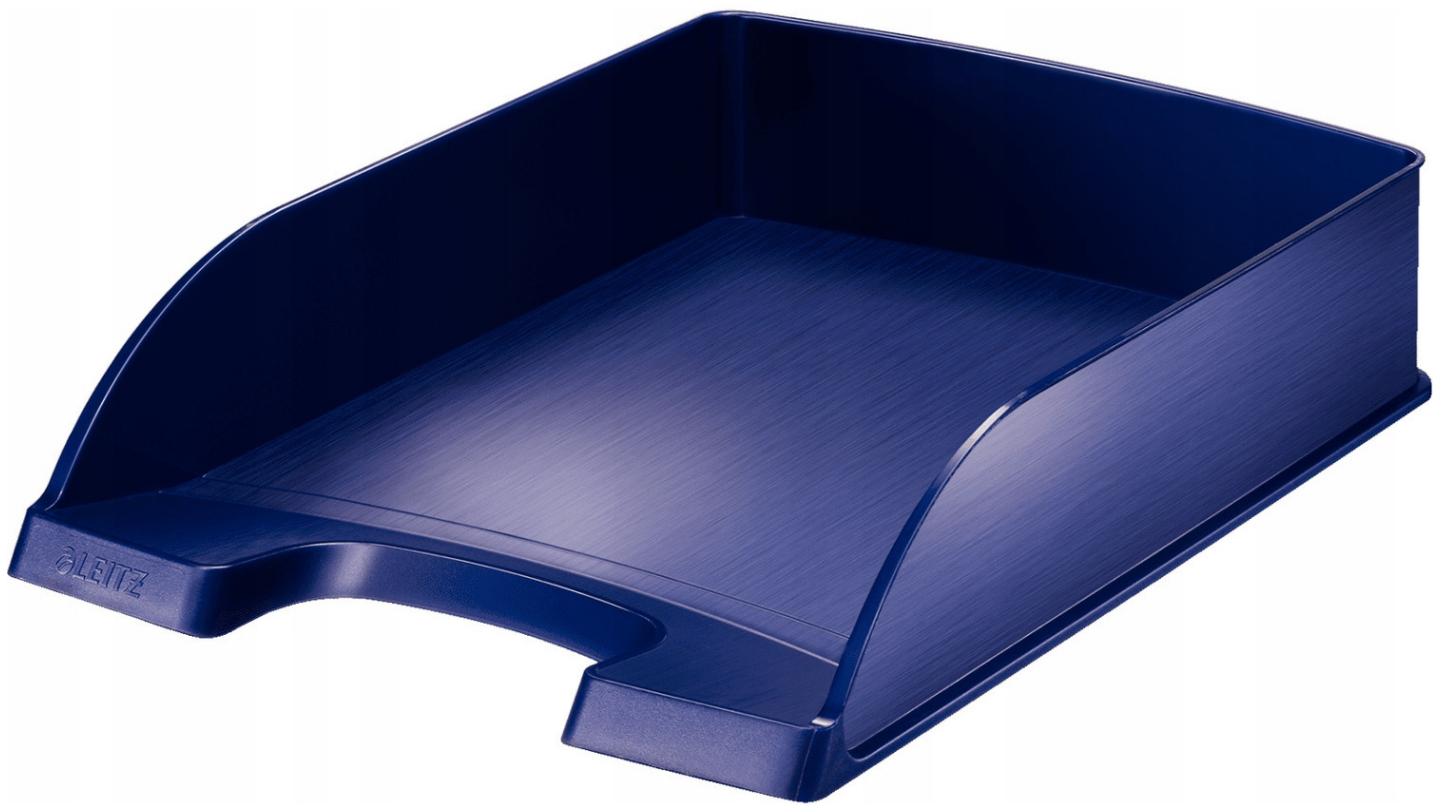

**Półka na dokumenty LEITZ Syle A4
Tytanowy błękit 52540069**

suk1700187

Półki i szuflady

Wyjątkowa, **najwyższej jakości półka na dokumenty**, w nowoczesnym designie ze szczotkowanym wykończeniem - z lustrzanym, lśniąącym odbłaskiem. Półka idealnie pasuje do innych produktów z kolekcji Leitz Style.

- Półka oraz inne produkty z kolekcji Leitz Style nadają miejscu pracy wyjątkowo efektowny wygląd.
- Najtrwalsza półka w swojej klasie, **mocna i wytrzymała**.
- **Wysze ścianki boczne** gwarantują większą od przeciętnej pojemność.
- Łatwa do umiejscowienia dzięki **możliwości ustawiania w pionie lub po skosie**.
- Łatwy dostęp do dokumentów dzięki szerokiemu wycięciu z przodu.