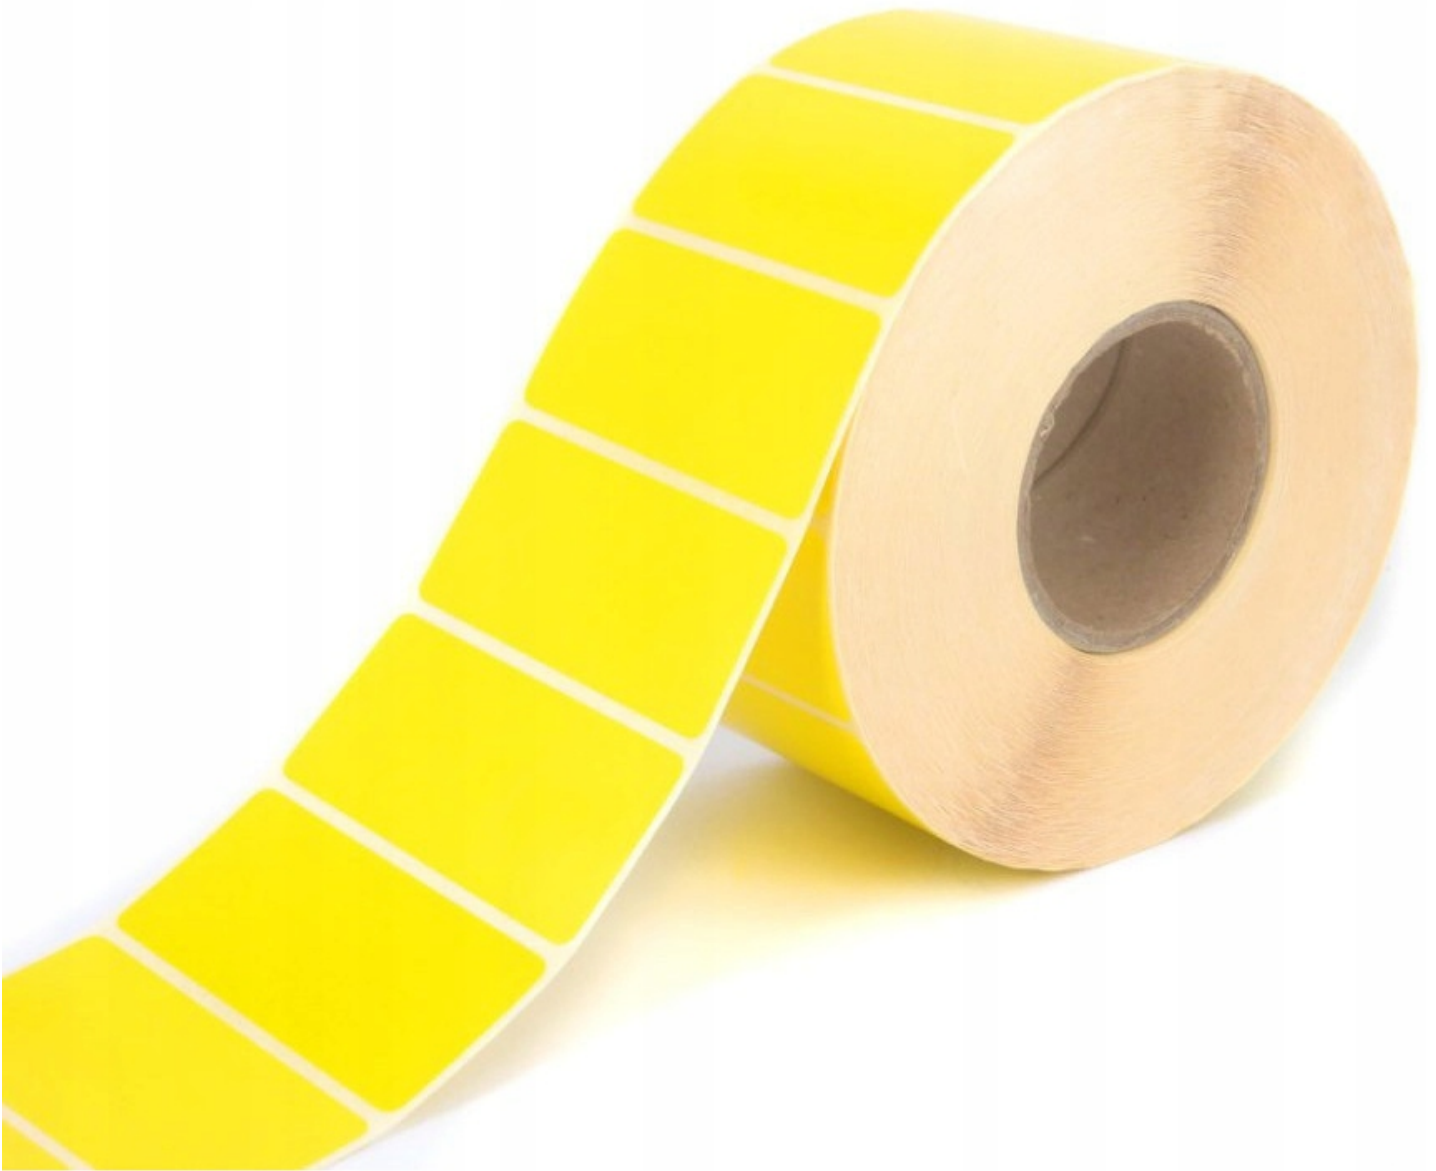

**Etykieta polipropylenowa na roli 70x32mm
(1000szt) żółta BULK gilza 40mm**

et 0440000

Etykiety

natuna