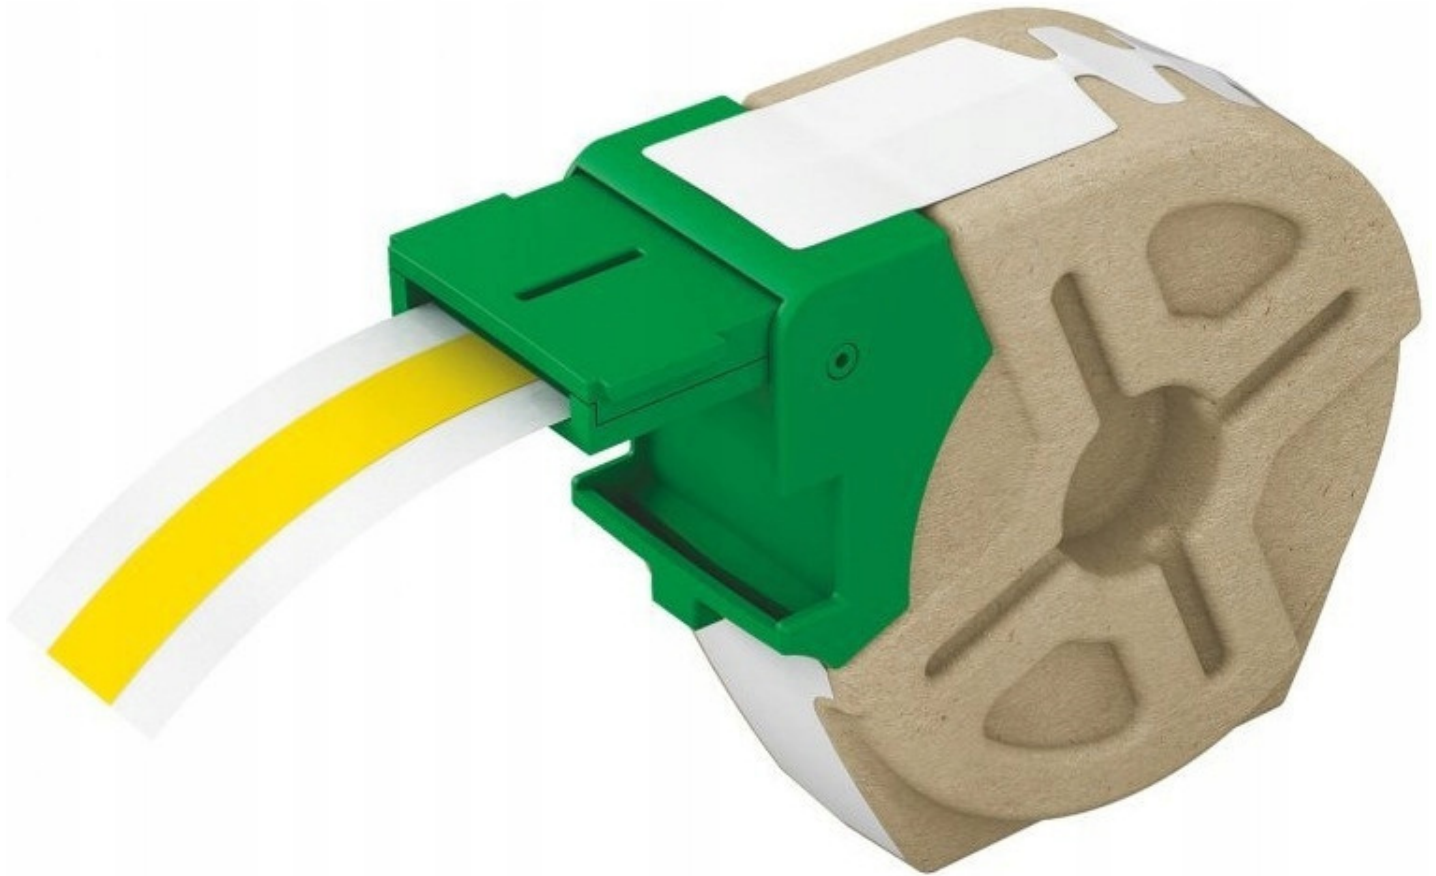

**Kaseta z samoprzylepną poliestrową taśmą
12mm żółta 10m 7015-00-15 LEITZ ICON**

mek4080187W

Do drukarek etykiet

Plastikowa **taśma do drukowania różnego typu etykiet** w biurze lub poza nim. Etykiety odporne na działanie wody i promieniowania UV.

Inteligentna kasetka **do drukowania samoprzylepnych etykiet z trwałym klejem**, pozwala uniknąć zaciec papieru i nie wymaga zużycia całej taśmy, aby wydrukować jedną etykietę.

- Kasetka informuje o rodzaju załadowanej taśmy i pozostałej liczbie etykiet do wydrukowania.
- Zatrzaszkiwana kasetka **zapewnia łatwą wymianę**.
- Możliwość drukowania etykiet **o maksymalnej szerokości 12mm**.
- Możliwość drukowania etykiet w pionie lub poziomie.
- Samoprzylepna, **z plastiku o długości 10m**.
- **Latwe odklejenie** etykiet.