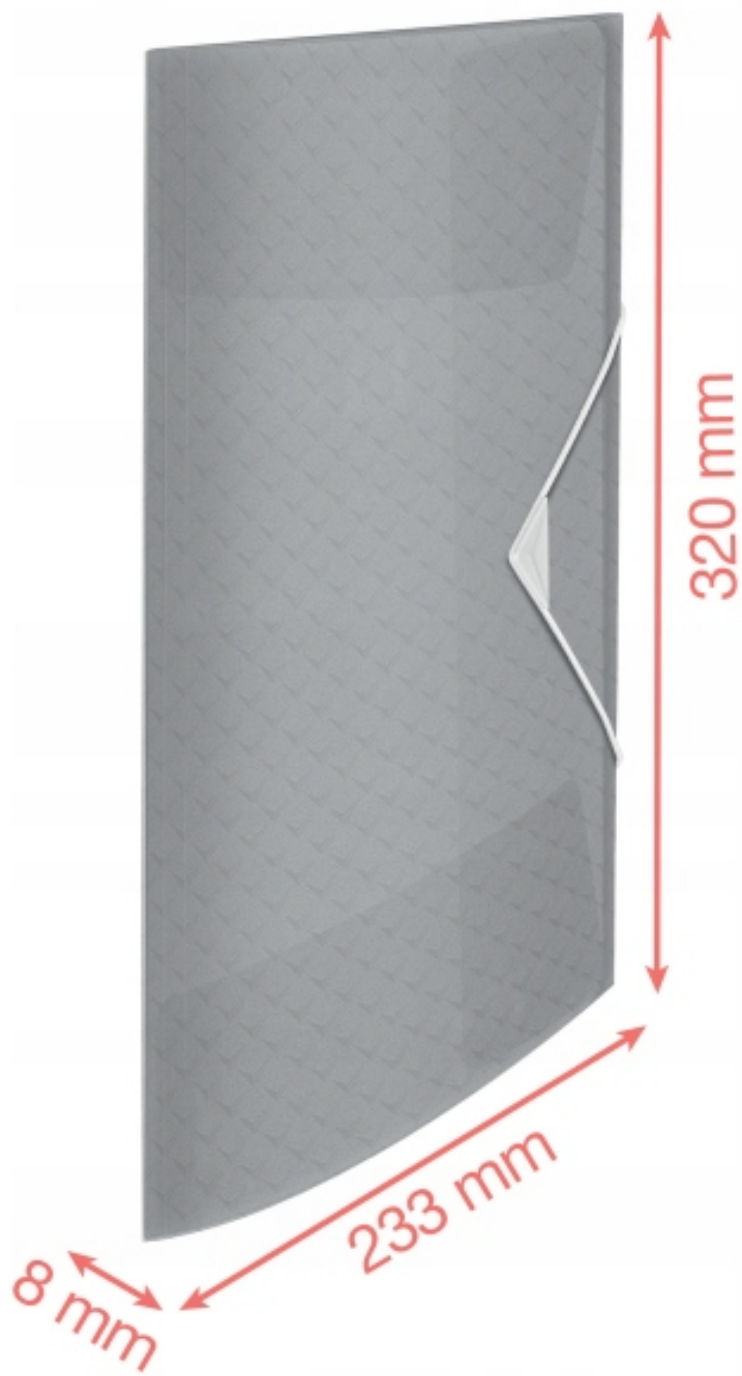

4049793052779