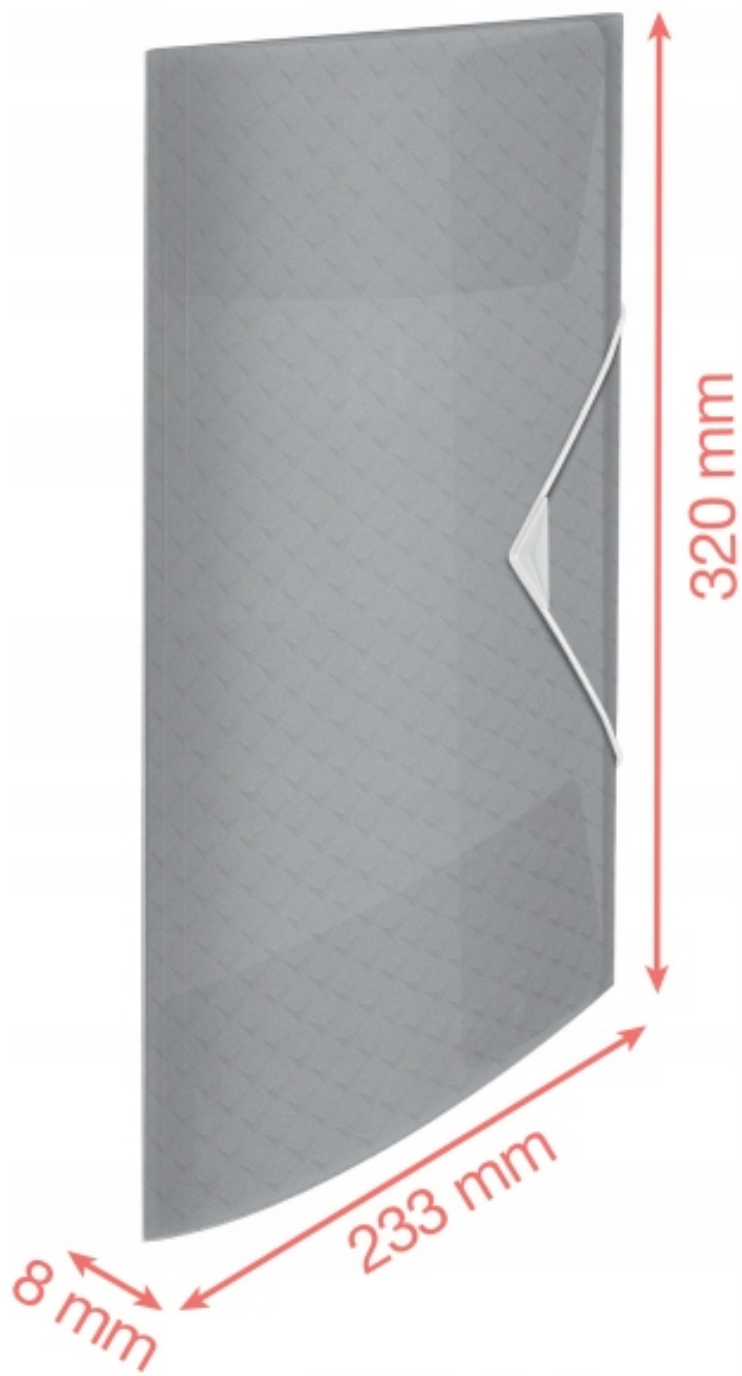

4049793052762