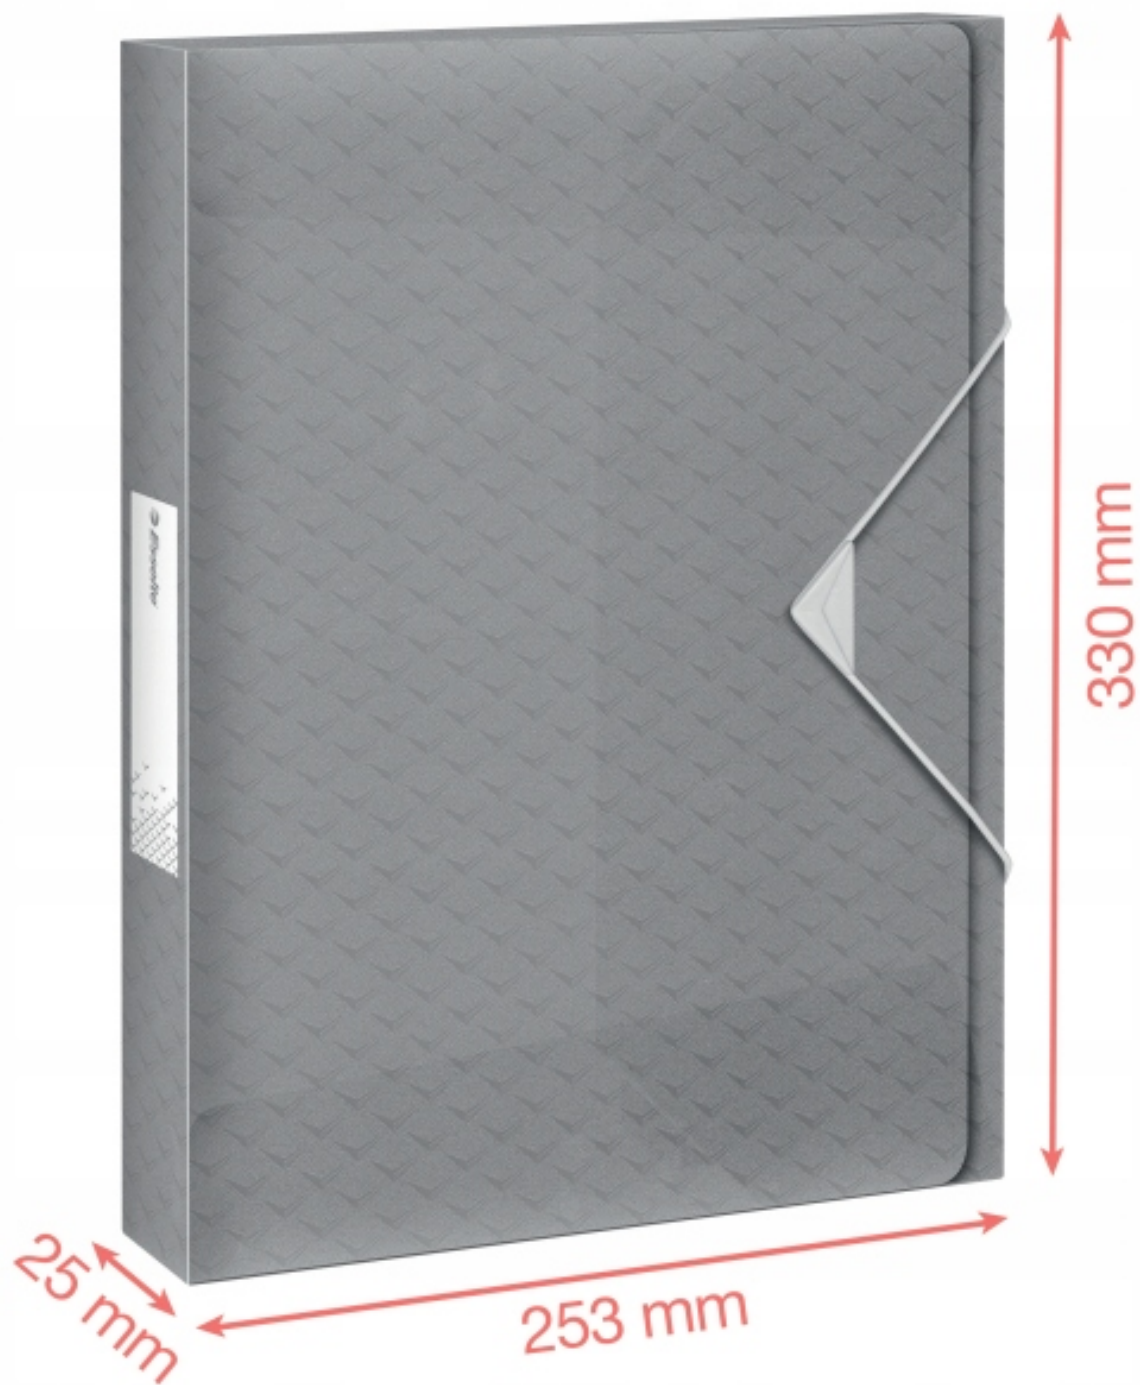

4049793075686