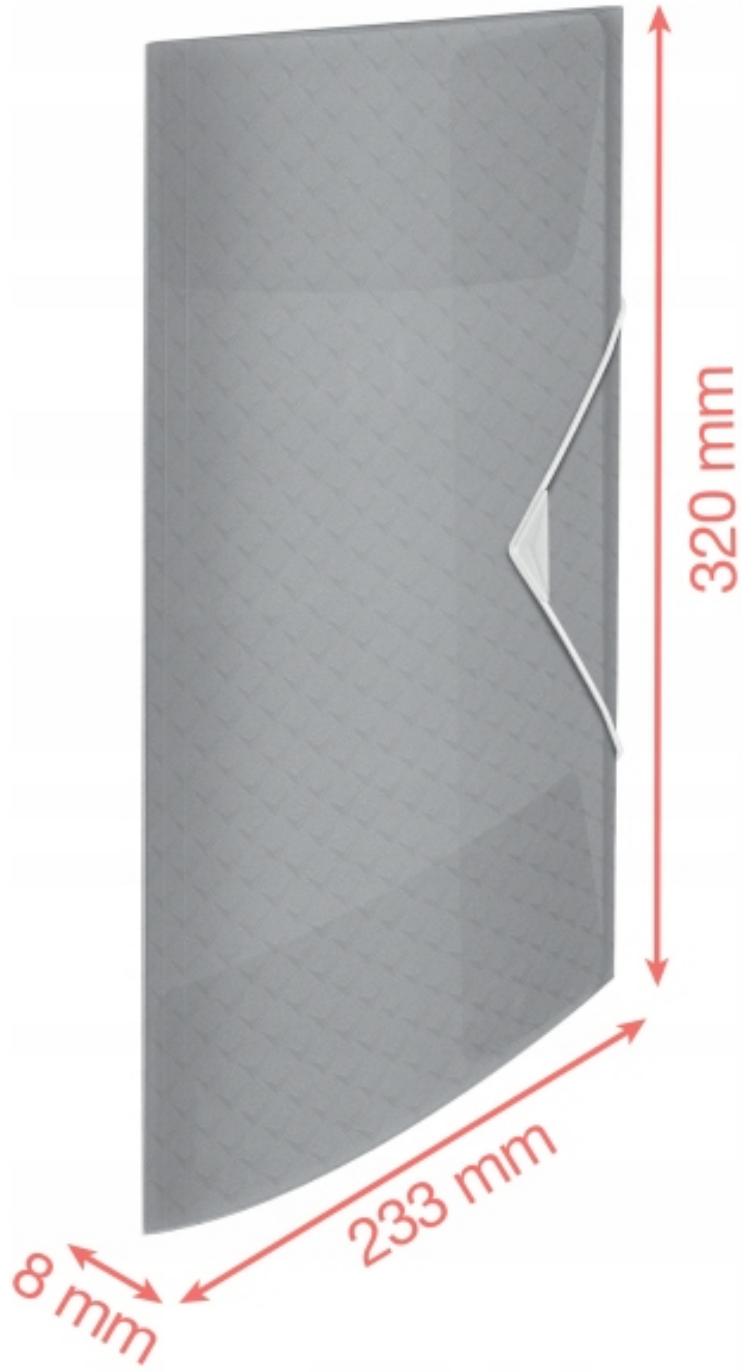

4049793075587