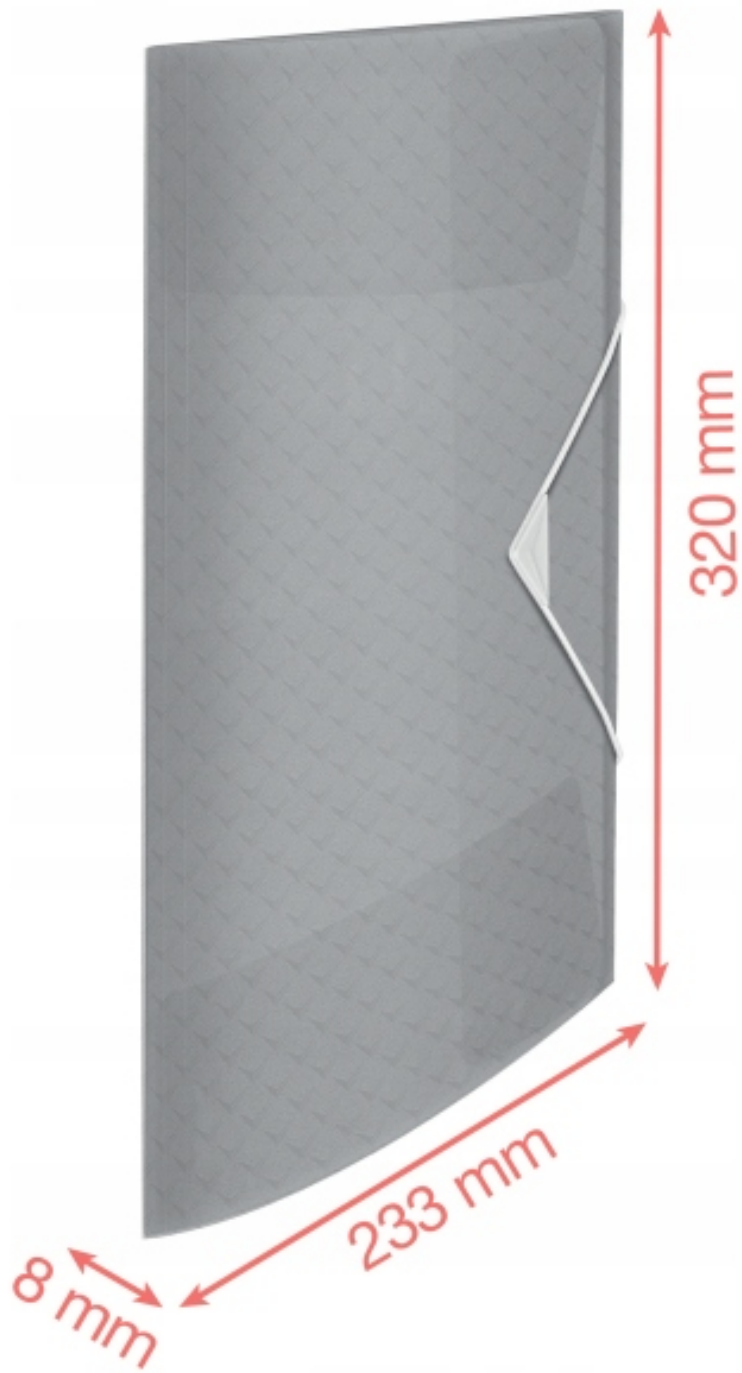

4049793075570