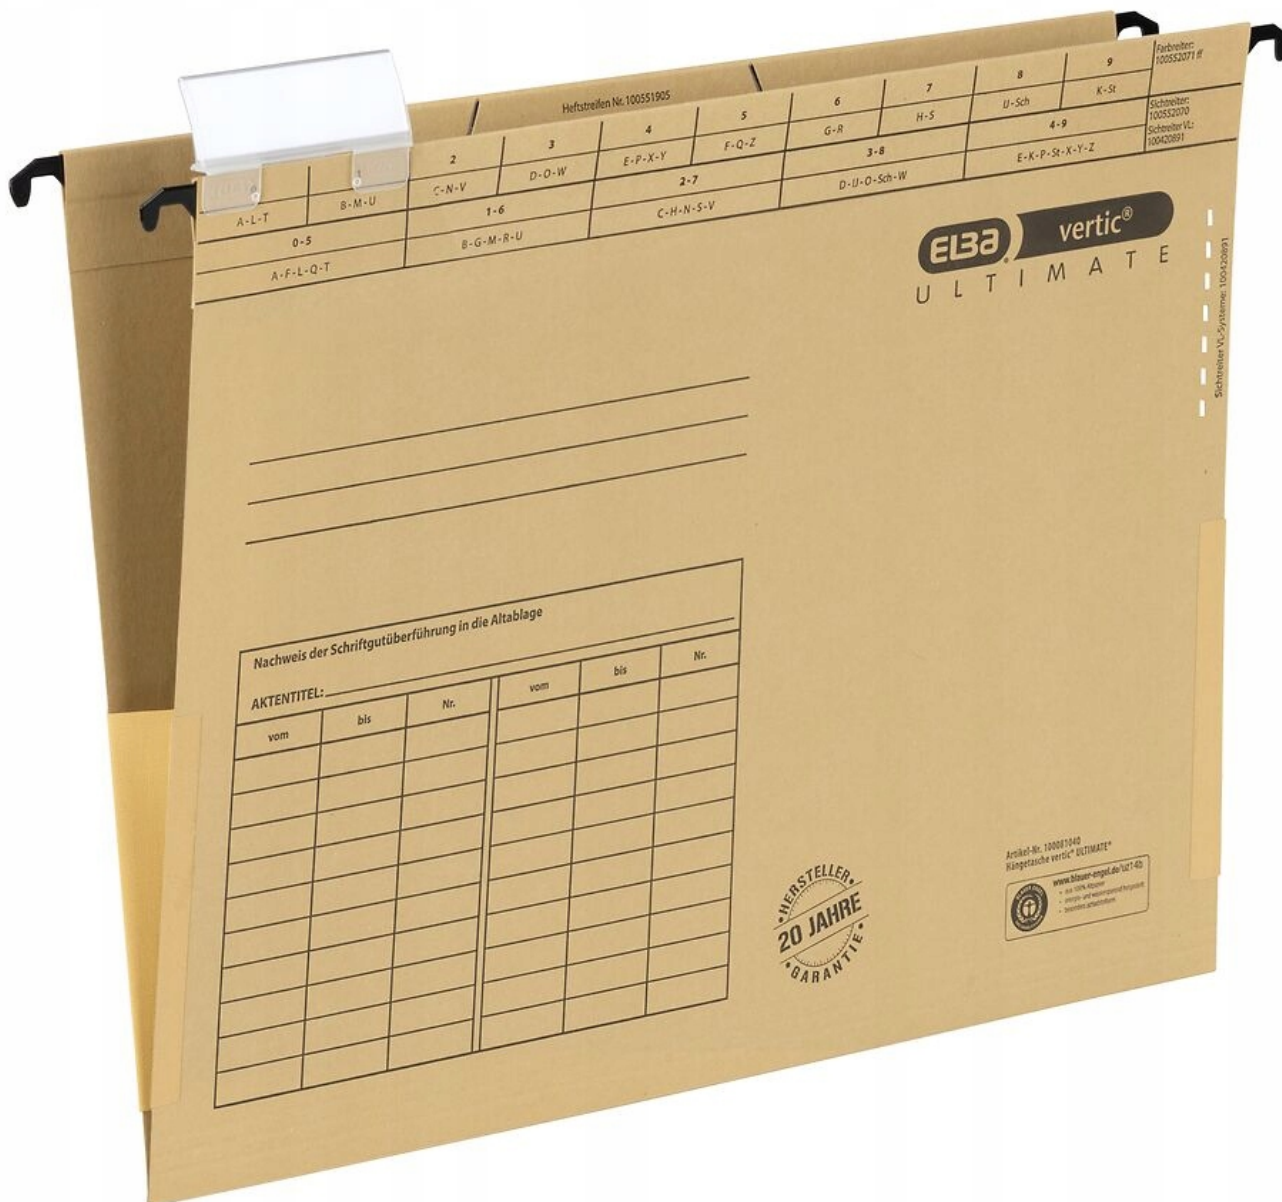

**Teczka wisząca VERTIC ULTIMATE z  
płóciennymi bokami beżowa 100081040  
ELBA**

**tek1080089**

**Skoroszyty i teczki zawieszane**

## Teczka wisząca Vertic Ultimate Elba

Teczki zawieszkowe w formacie A4, **wykonane z mocnego kartonu** w bezowym kolorze. U góry znajduje się przesuwny **sztyldzik z wymienną etykietą opisową**.

Harmonijkowe, płócienne boki zapobiegają wysuwaniu się dokumentów. **W środku dwie pary naciec do pasków skoroszytowych**. Każda teczka może pomieścić do 330 kartek.

### Cechy główne:

- **Mocny karton o gramaturze 240 g/m<sup>2</sup>**
- Harmonijkowe, płócienne boki
- Przesuwny sztyldzik z wymiennymi etykietami
- Dwie pary naciec do pasków skoroszytowych

**Cechy dodatkowe:**

- **Format A4**
- **Pojemność do 330 kartek**
- **Rozstaw szyn 34,9 cm**

A-L-T	B-M-U	2 C-N-V	3 D-O-W	4 E-P-X-Y	5 F-Q-Z	6 G-R	7 H-S	8 U-Sch	9 K-St	Farbnehmer: 100552071 ff Komfort-Sichtreiter: 100552070 Stecker VL: 100552111 Sichtreiter VL: 100420891
0-5 A-F-L-Q-T		1-6 B-G-M-R-U		2-7 C-H-N-S-V		3-8 D-U-O-Sch-W		4-9 E-K-P-St-X-Y-Z		