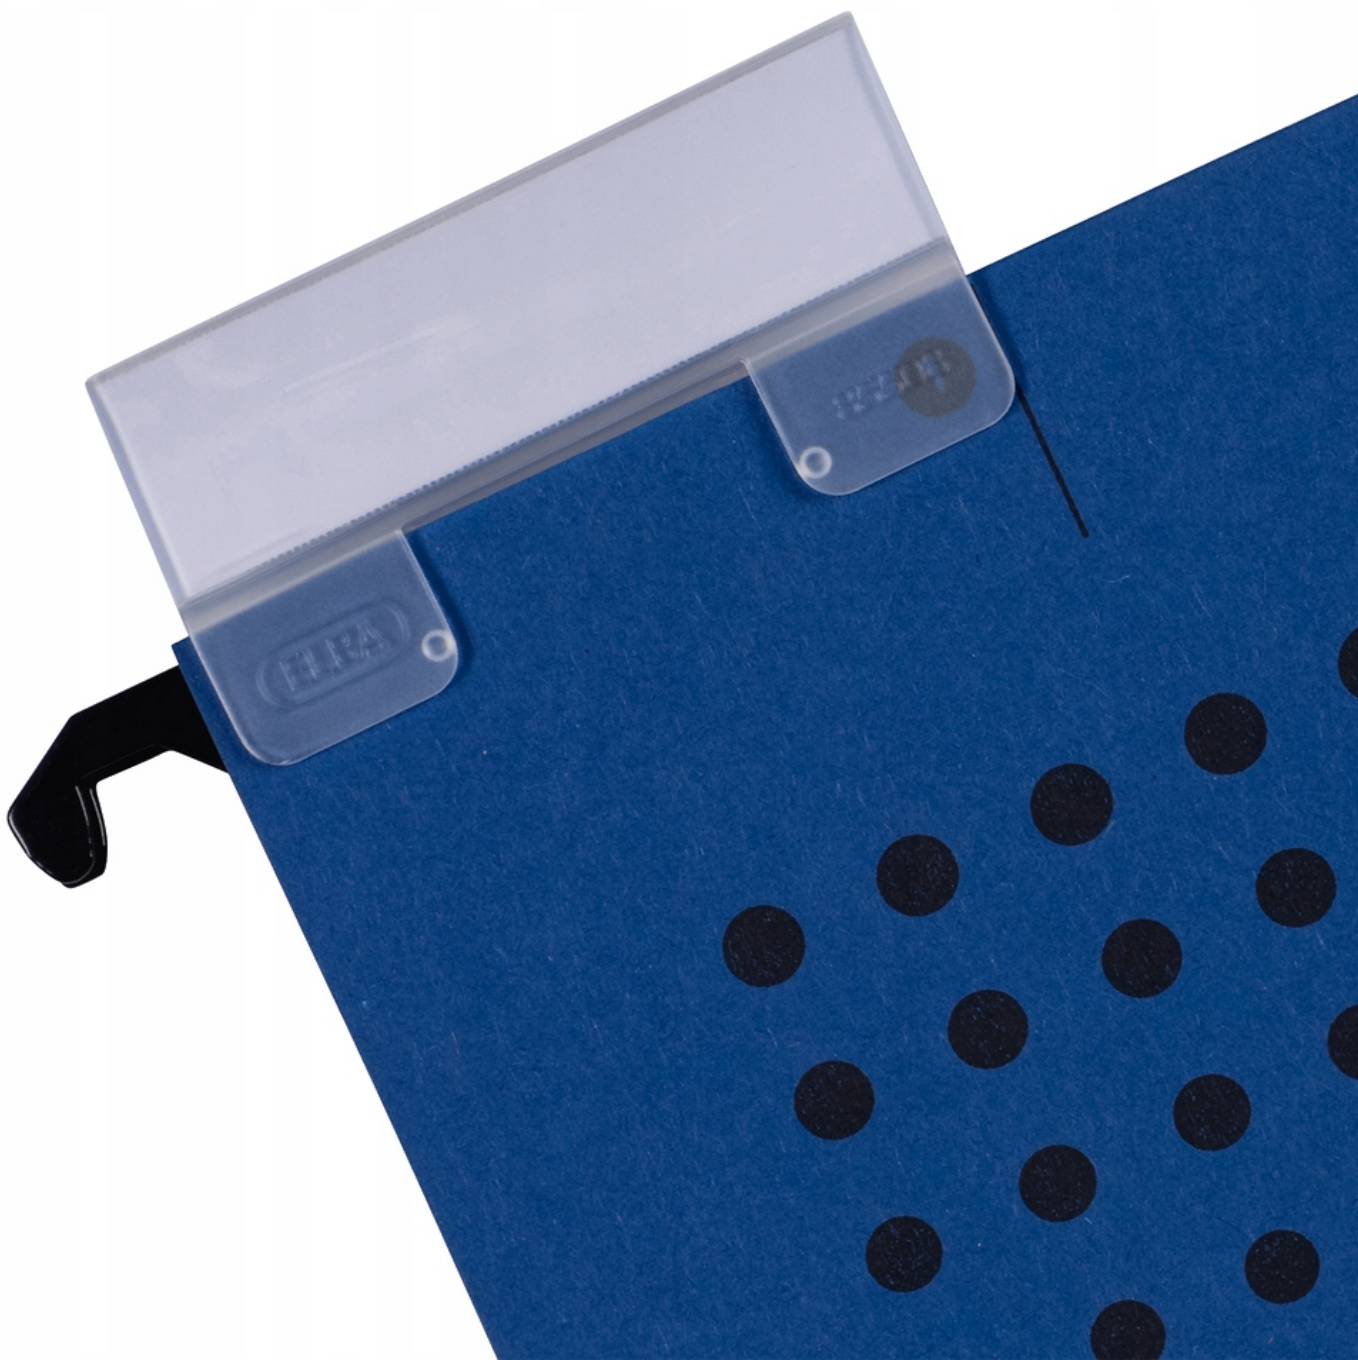

4002030084582