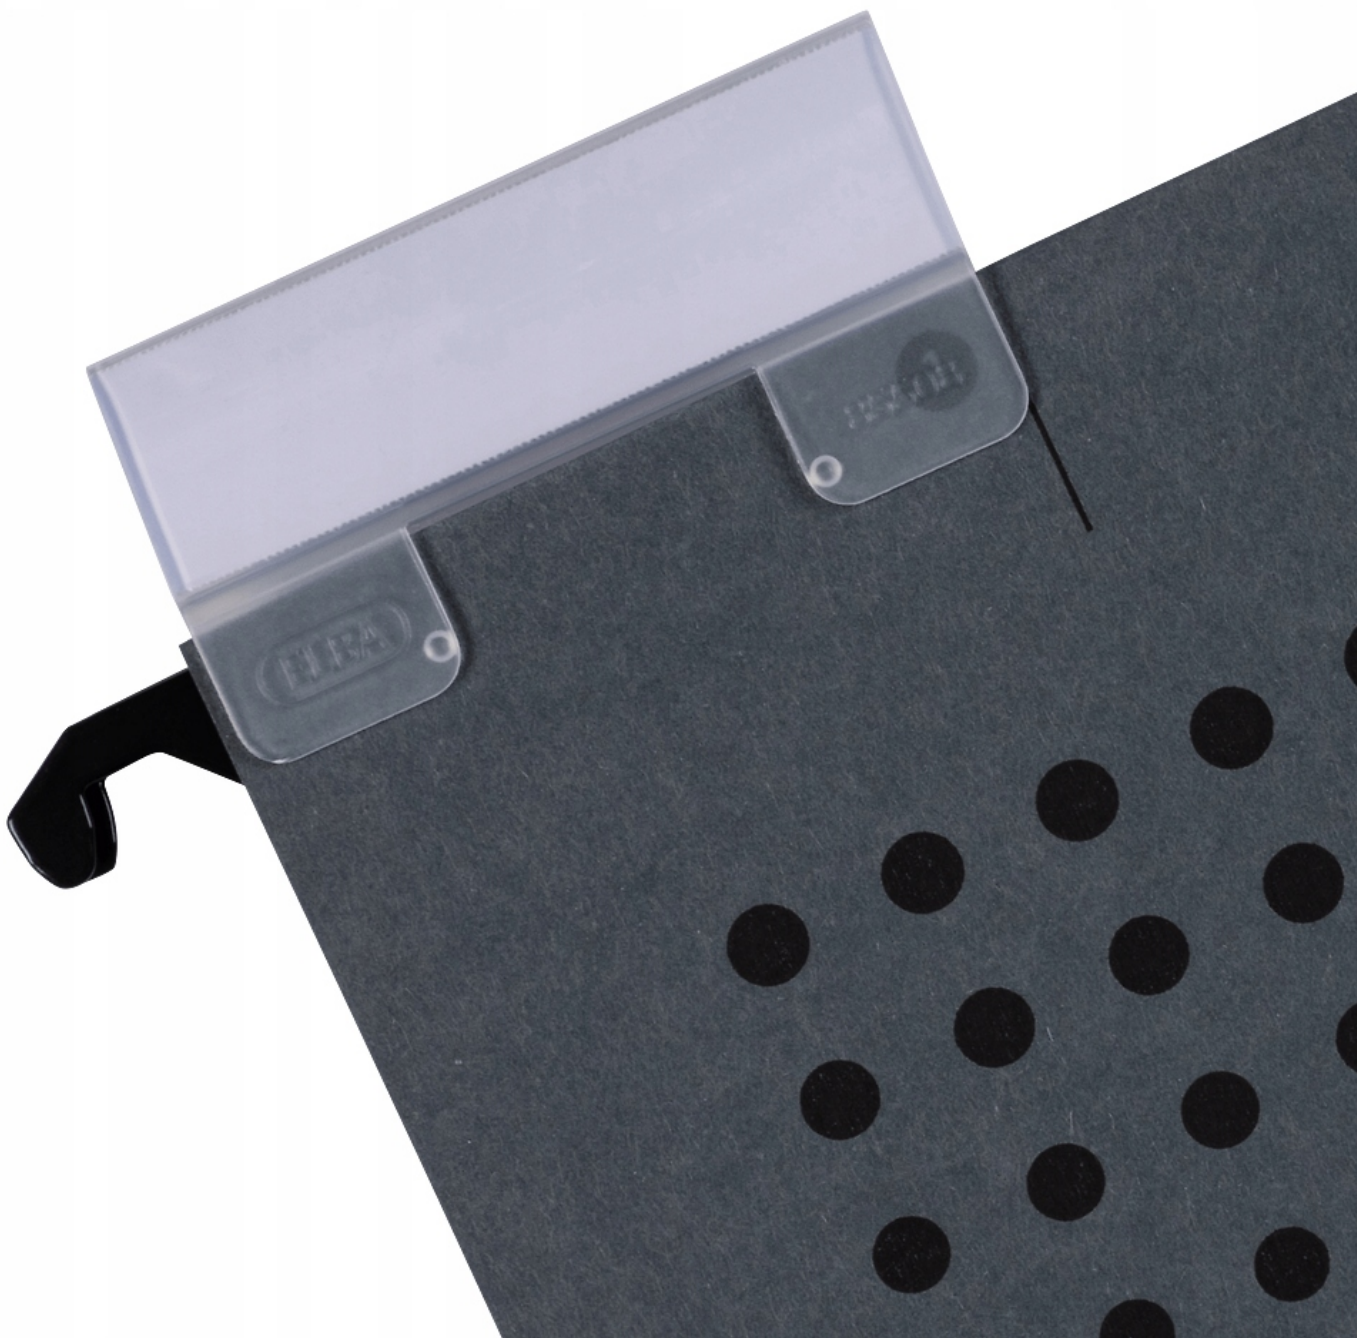

4002030084551

```
.  
-allmix block,.  
-allmix image{width:100%;display:inline-block;}.  
-allmix img{width:auto;max-width:100%;display:inline-block}.  
-allmix block{margin-bottom:50px}.  
-allmix block:first-child div{padding-top:0}.  
-allmix block:last-child{margin-bottom:0}.  
-allmix block column{width:calc(50% - 25px);display:inline-block;vertical-align:middle;padding:25px;text-align:left}.  
-allmix block div:first-child{padding-left:0}.  
-allmix block div:last-child{padding-right:0}@media (max-width:767px){  
-allmix block div{width:100%;padding:0}.  
-allmix block div:first-child{margin-bottom:25px}}.
```