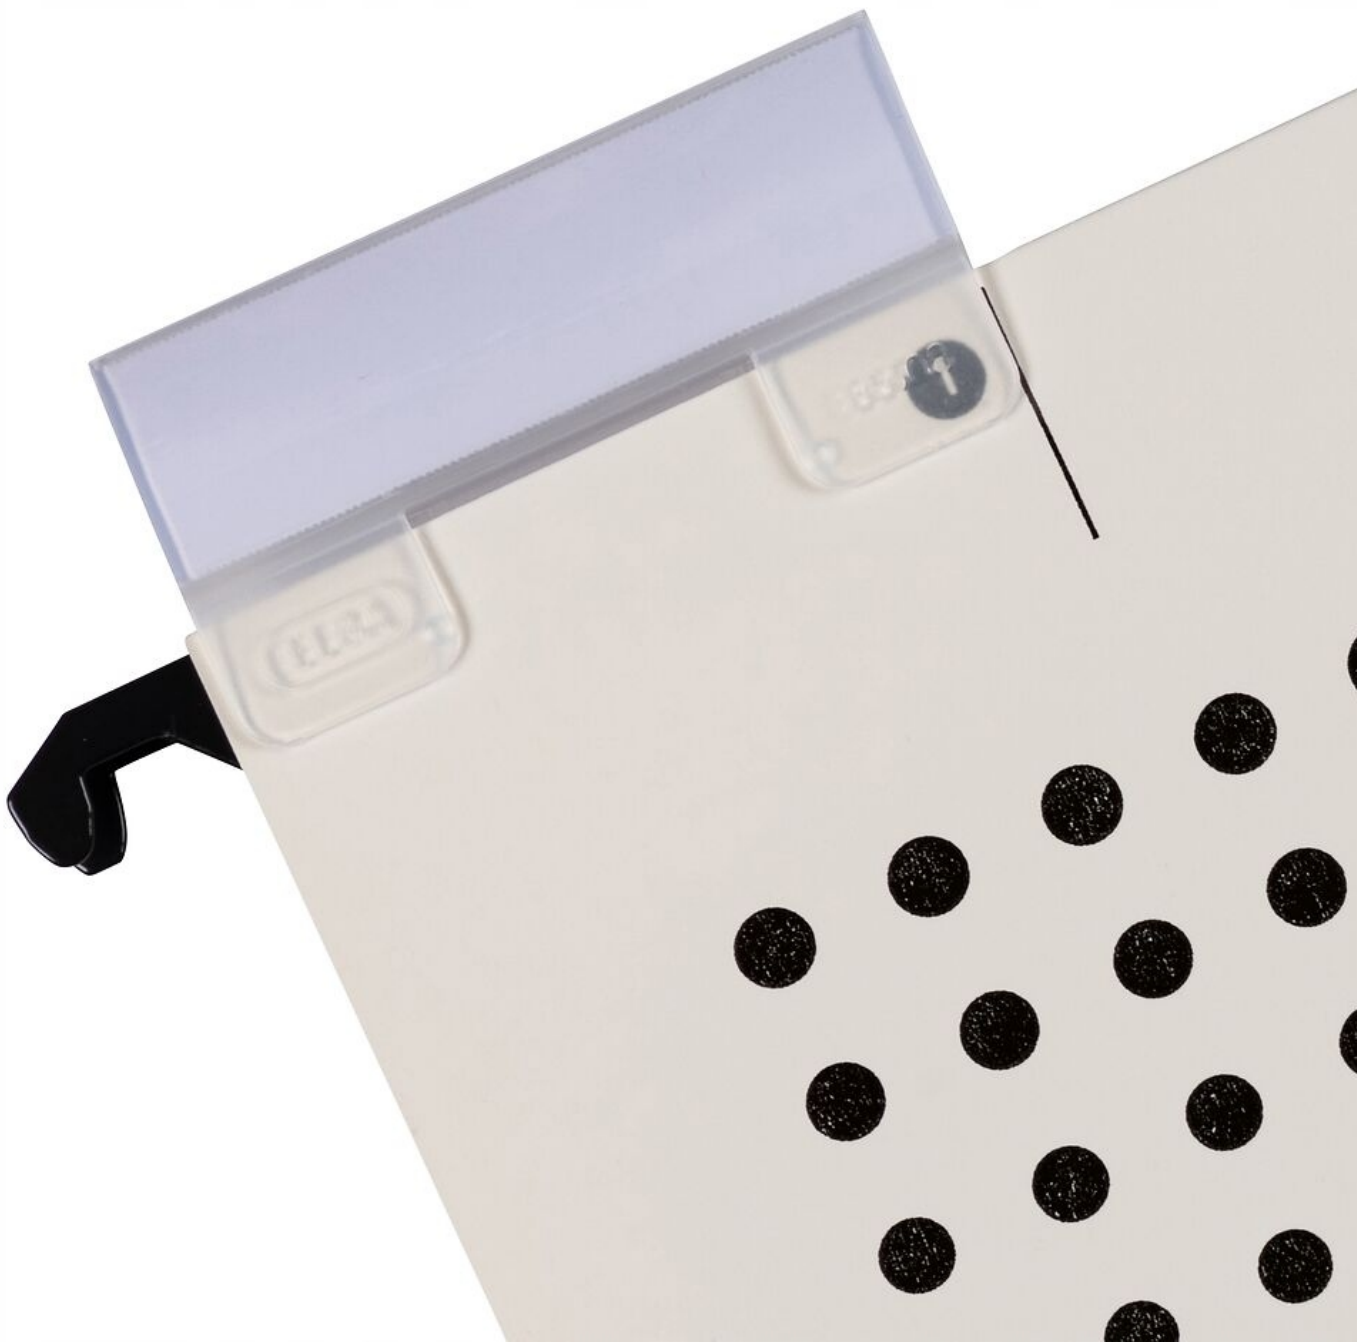

4002030851566