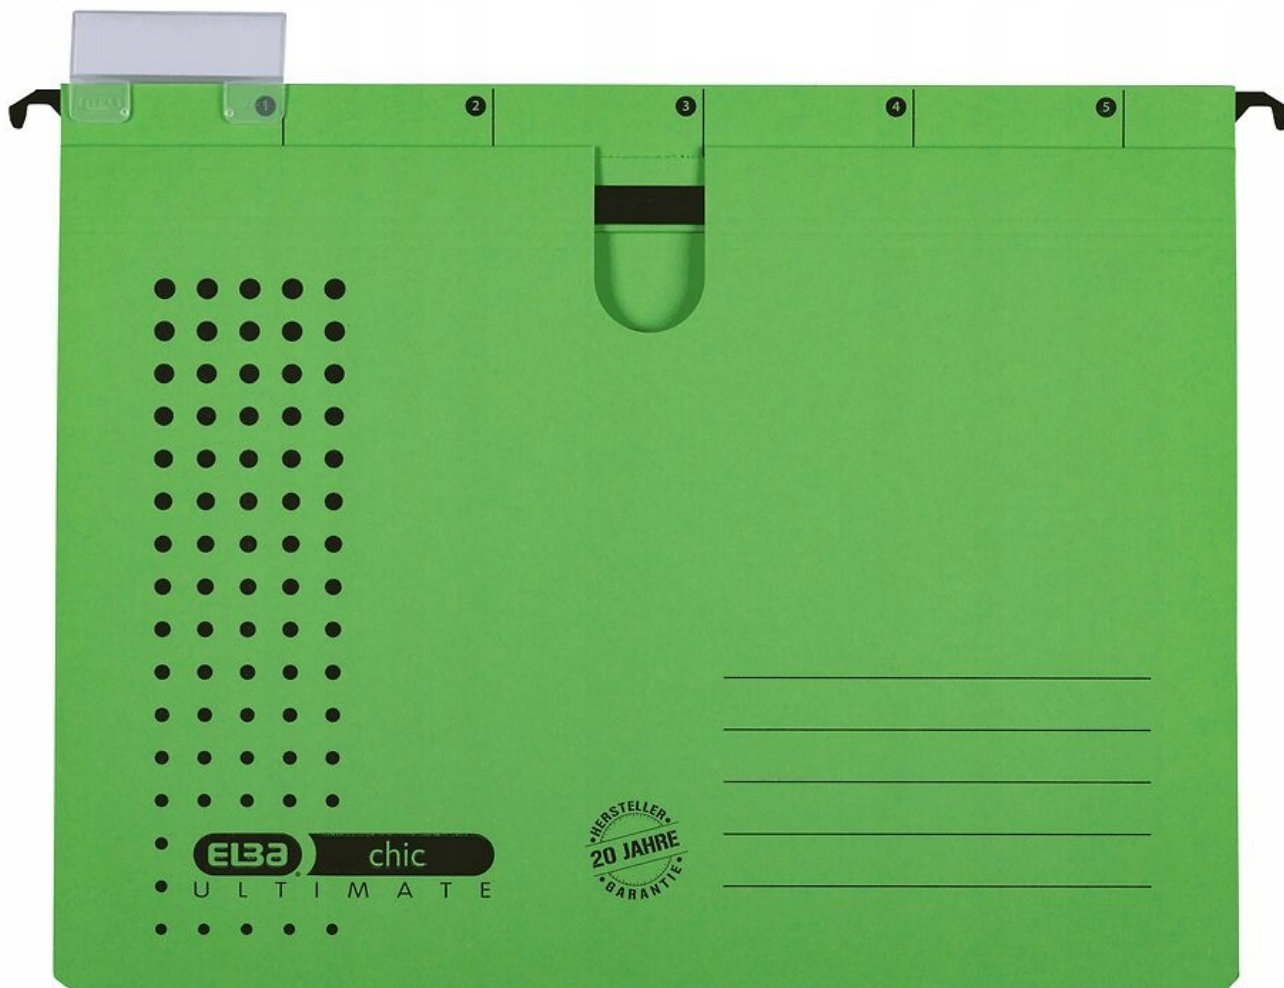

**Skoroszyt wiszący ELBA CHIC zielony  
100552096**

**skk2240089**

**Skoroszyty i teczki zawieszane**

## Skoroszyt wiszący Chic Elba

Skoroszyt zawieszkowy **wykonany z mocnego kartonu**. W zestawie przesuwny szyldzik z wymienną etykietą opisową.

**Wewnątrz metalowe zapiecie skoroszytowe**, zabezpieczające dokumenty przed wypadaniem. **Skoroszyt mieści do 220 kartek**.

### Cechy główne:

- **Mocny karton** o gramaturze 240 g/m<sup>2</sup>
- Przesuwny szyldzik z etykietą opisową
- Metalowe zapiecie skoroszytowe

### Cechy dodatkowe:

- Format A4
- Pojemność do 220 kartek

4002030851481