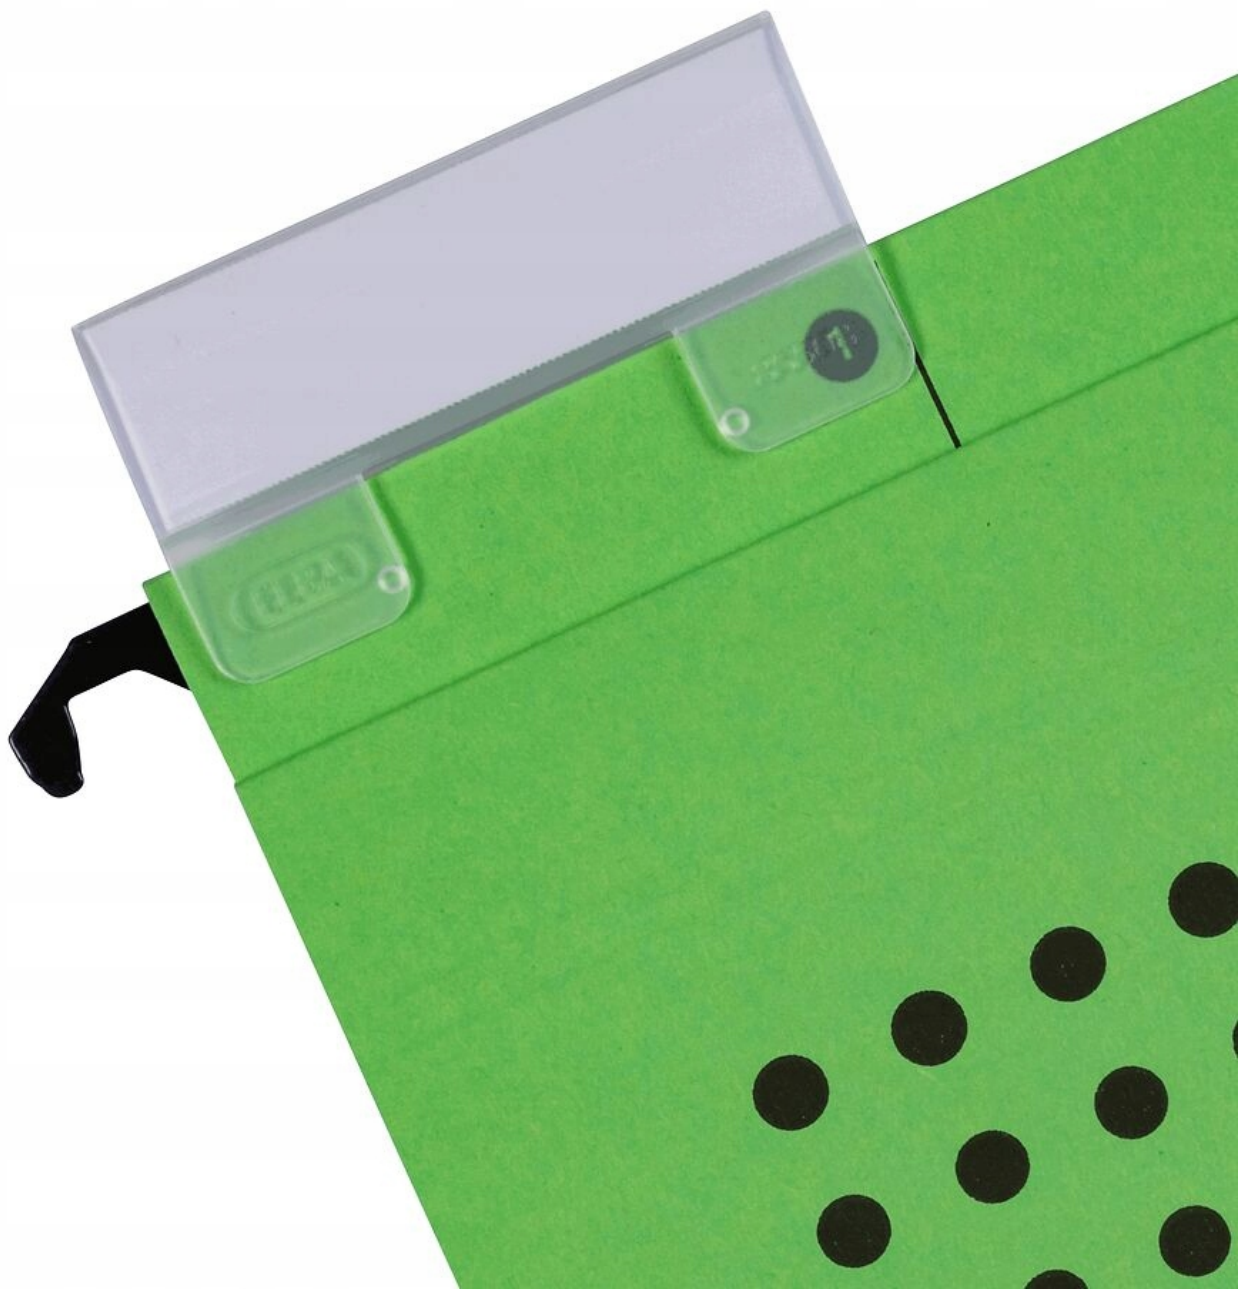

4002030851481