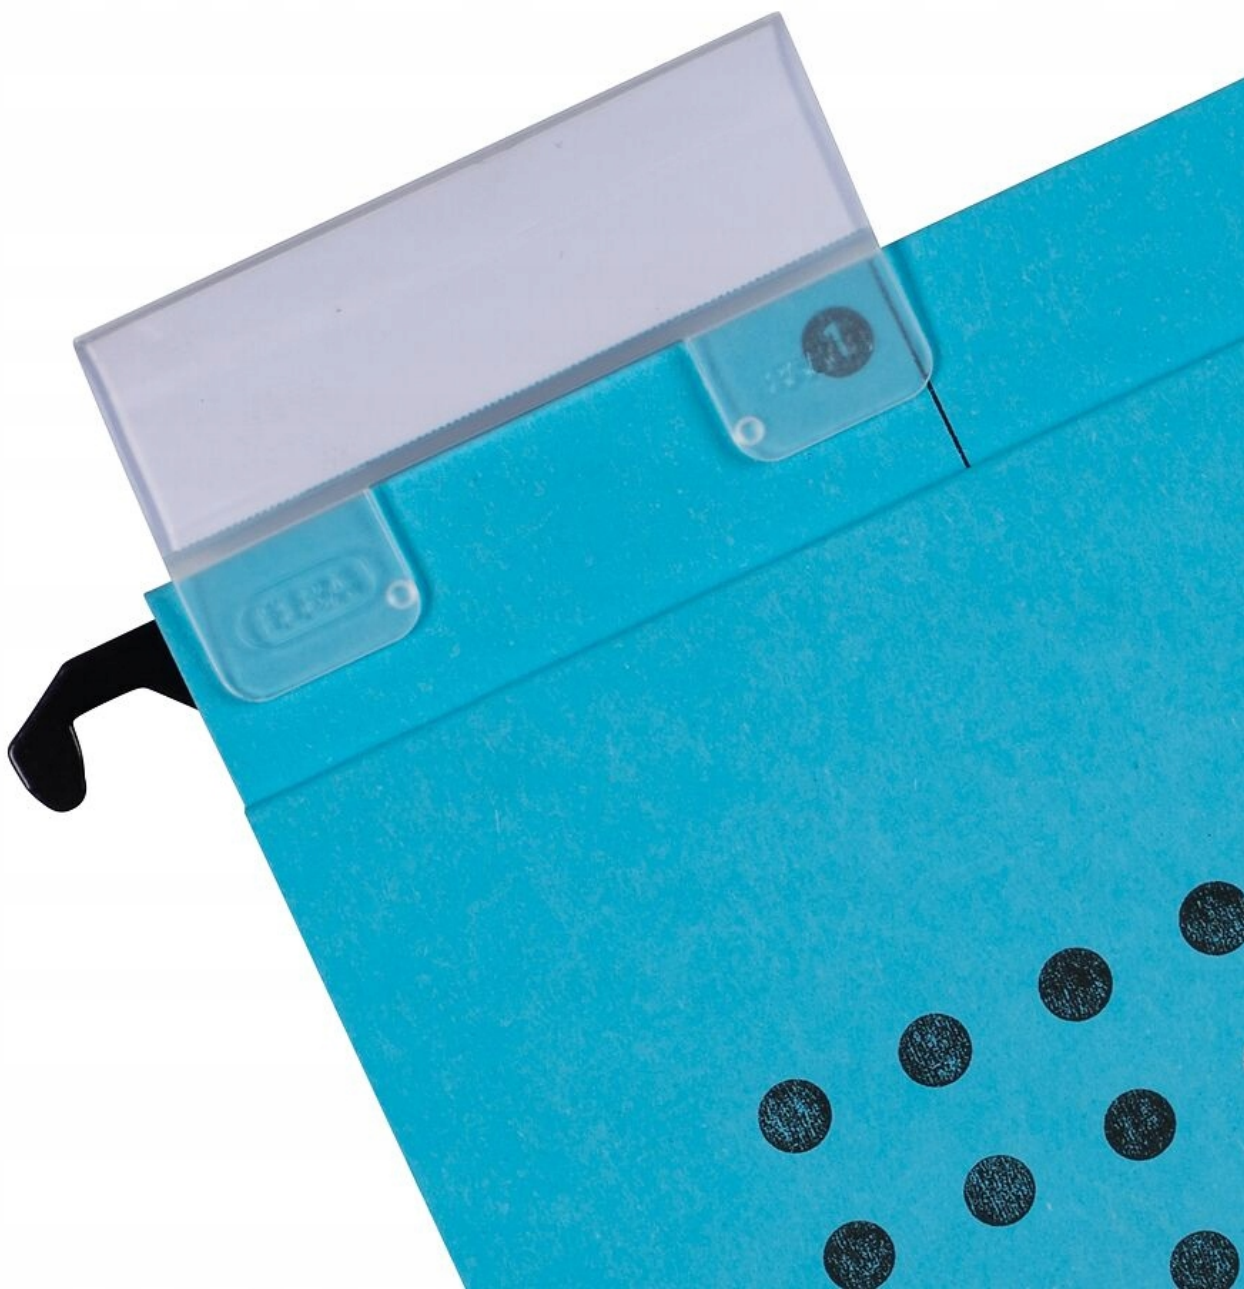

4002030851450