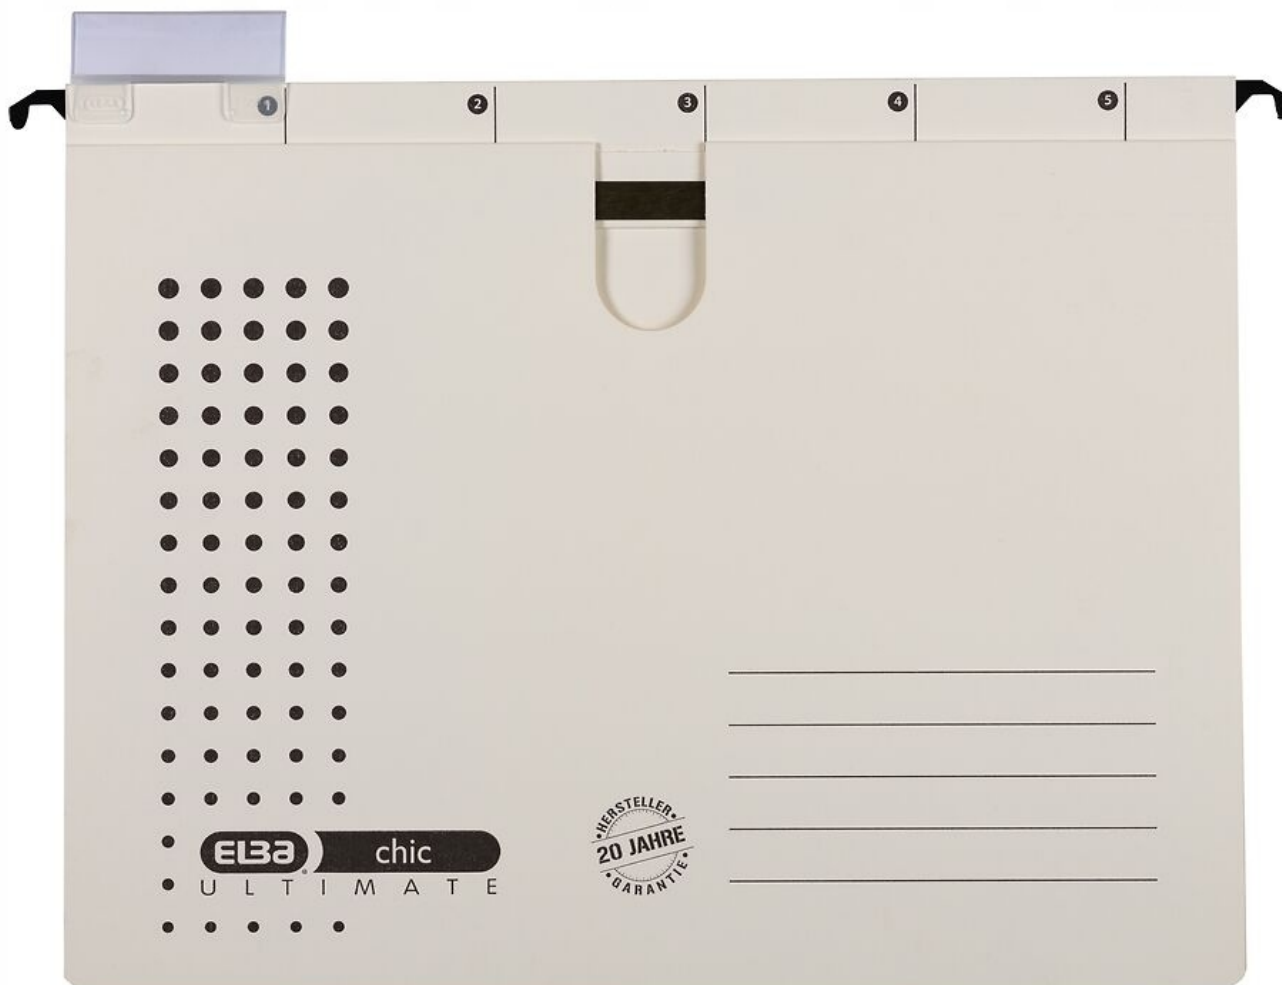

**Skoroszyt wiszący ELBA CHIC Kremowy  
100552093**

**skk2250089**

**Skoroszyty i teczki zawieszane**

## Skoroszyt wiszący Chic Elba

Skoroszyt zawieszkowy **wykonany z mocnego kartonu**. W zestawie przesuwny szyldzik z wymienną etykietą opisową.

**Wewnątrz metalowe zapiecie skoroszytowe**, zabezpieczające dokumenty przed wypadaniem. **Skoroszyt mieści do 220 kartek**.

### Cechy główne:

- **Mocny karton** o gramaturze 240 g/m<sup>2</sup>
- Przesuwny szyldzik z etykietą opisową
- Metalowe zapiecie skoroszytowe

### Cechy dodatkowe:

- Format A4
- Pojemność do 220 kartek

4002030851467