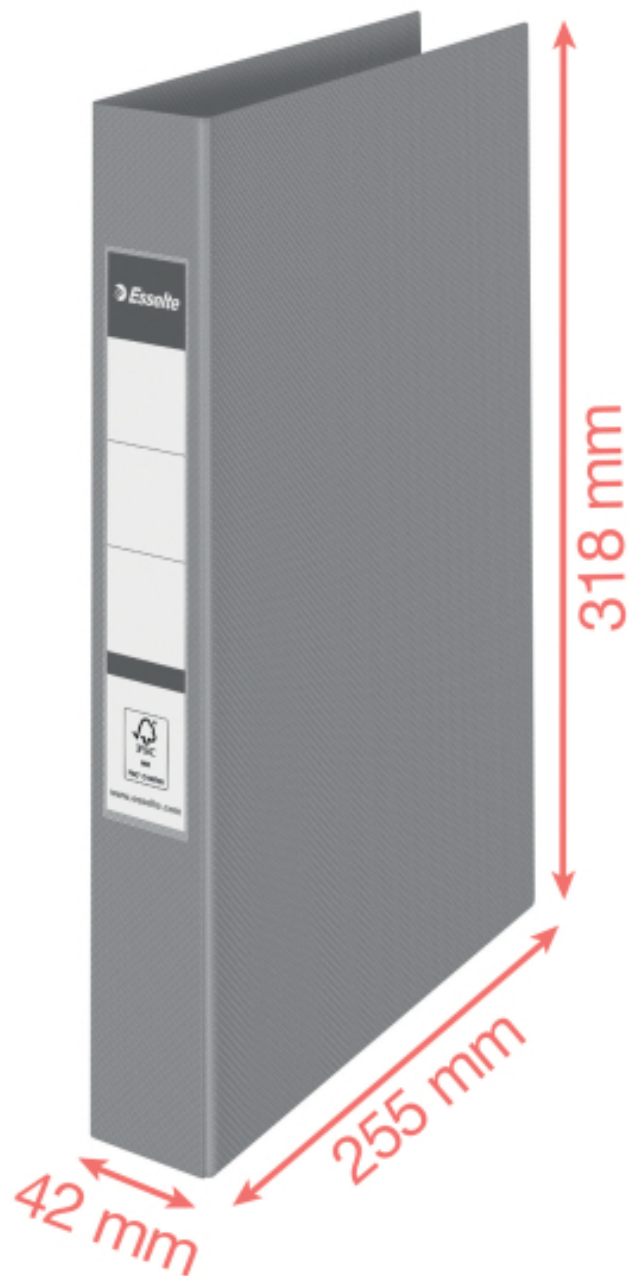

Segregator ringowy Esselte Colour`Breeze A4 42mm 2 ringi lawendowy 628434

sek7121087

Segregatory

Wytrzymały segregator ringowy Esselte Colour'Breeze A4 z wykonaną z polipropylenu twardą okładką idealnie nadaje się do przechowywania dokumentów w domu i w biurze oraz do ich przenoszenia.

- **Wytrzymały i stylowy segregator** ringowy w pastelowych kolorach, z **2 ringami**, idealny do porządkowania dokumentów w formacie A4
- **Standardowy mechanizm ringowy**, z 2 okrągłymi ringami, do sprawnego porządkowania i archiwizacji dokumentów
- **Grzbiet o szerokości 25 mm** pozwala zmieścić **do 190 kartek** (80 g/m²), a kieszonka na etykiety umieszczona na grzbiecie ułatwia opis zawartości

A4

**190
x A4**

2x 25mm

- **Używaj tego segregatora wielokrotnie**, wymieniając etykiety na grzbiecie, gdy zmienia się jego zawartość
- Wykonany z **mocnego kartonu**, z **certyfikatem FSC**, pokrytego łatwym do czyszczenia polipropylenem, i **wykonczony świeżym i nowoczesnym tłoczonym wzorem Colour'Breeze**
- Użyj radosnych kolorów natury i stwórz pozytywną, relaksującą przestrzeń do pracy dzięki produktom z kolekcji Colour'Breeze firmy Esselte

- Wymiary: **42 x 318 x 255 mm**
- Etykieta grzbietowa: **Wymienne**
- Średnica ringu: **25 mm**
- Format: **A4**
- Szerokość grzbietu: **42 mm**
- Pojemność: **190 kartek** (80 g/m²)
- Mechanizm: **2 okrągłe ringi**