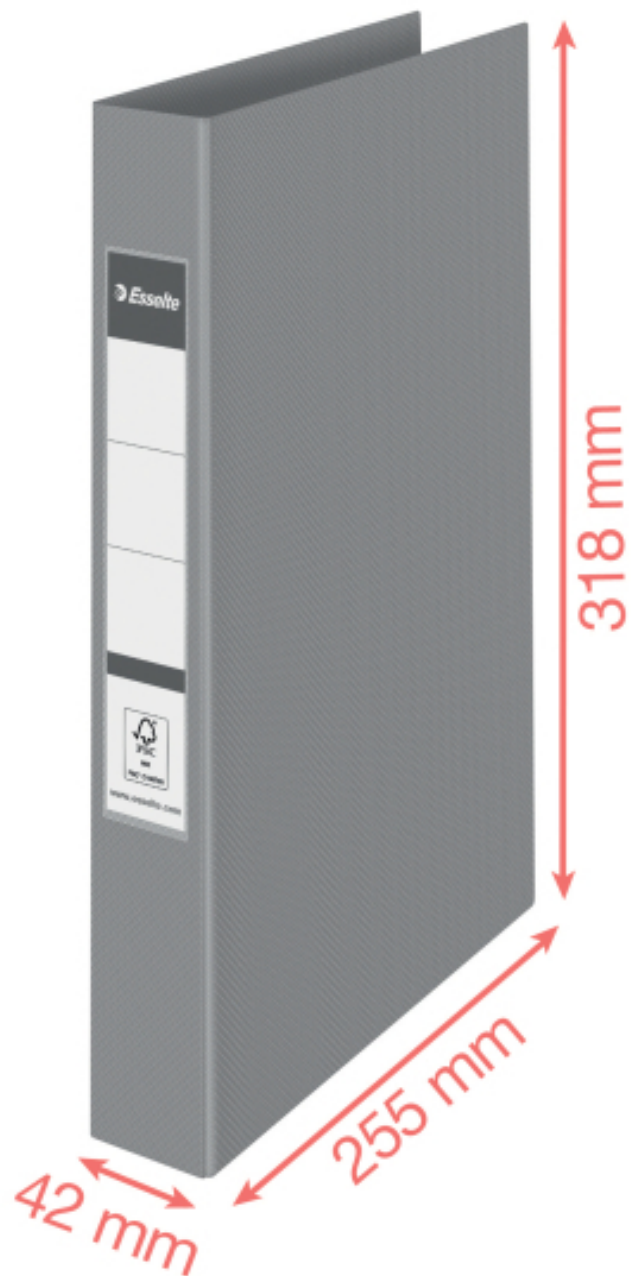

Mieści do 190 kartek, umieszczanych na **2 okrągłych ringach**, umożliwiających łatwe przewracanie stron oraz **wygodne wyjmowanie i dokładanie kartek**.

Kieszonka na grzbiecie ułatwia opis zawartości, a **wymienne etykiety** umożliwiają aktualizację opisu w przypadku zmiany zawartości.

- **Wytrzymały i stylowy segregator** ringowy w pastelowych kolorach, **z 2 ringami**, idealny do porządkowania dokumentów w formacie A4
- **Standardowy mechanizm ringowy**, z 2 okrągłymi ringami, do sprawnego porządkowania i archiwizacji dokumentów
- **Grzbiet o szerokości 25 mm** pozwala zmieścić **do 190 kartek** (80 g/m²), a kieszonka na etykiety umieszczona na grzbiecie ułatwia opis zawartości

A4

**190
x A4**

2x 25mm

- **Używaj tego segregatora wielokrotnie**, wymieniając etykiety na grzbiecie, gdy zmienia się jego zawartość
- Wykonany z **mocnego kartonu**, z **certyfikatem FSC**, pokrytego łatwym do czyszczenia polipropylenem, i **wykonczony świeżym i nowoczesnym tłoczonym wzorem Colour'Breeze**
- Użyj radosnych kolorów natury i stwórz pozytywną, relaksującą przestrzeń do pracy dzięki produktom z kolekcji Colour'Breeze firmy Esselte

- Wymiary: **42 x 318 x 255 mm**
- Etykieta grzbietowa: **Wymienne**
- Średnica ringu: **25 mm**
- Format: **A4**
- Szerokość grzbietu: **42 mm**
- Pojemność: **190 kartek** (80 g/m²)
- Mechanizm: **2 okrągłe ringi**