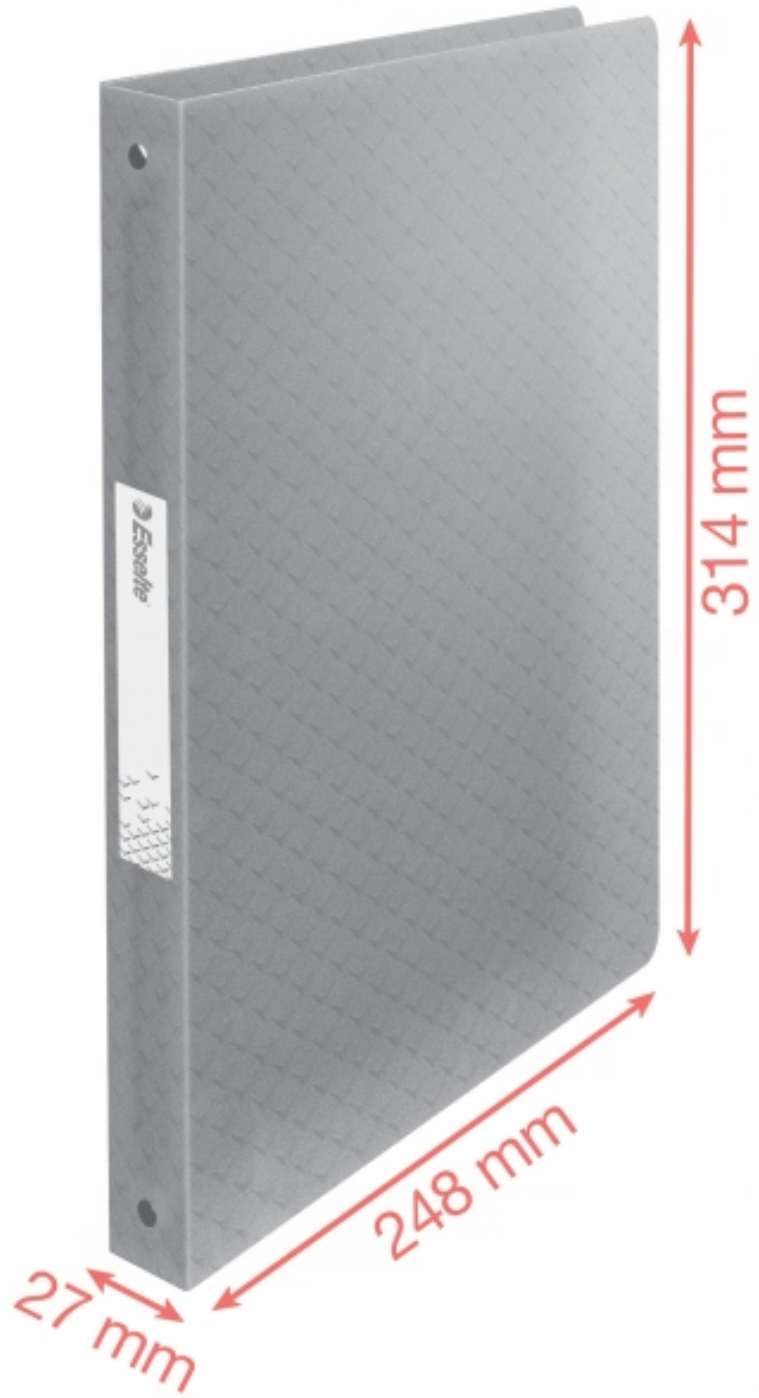

## Segregator 4-ringowy Colour'Breeze Esselte

**Lekki segregator ringowy** Esselte Colour'Breeze A4 z miękką okładką **idealnie nadaje się do przechowywania dokumentów** w domu i w biurze oraz do ich przenoszenia.

**Wykonany jest z elastycznego**, łatwego do czyszczenia **polipropylenu**. Posiada 4 okrągłe ringi, które umożliwiają łatwe przewracanie stron oraz wygodne wyjmowanie i dokładanie kartek oraz **etykiety na grzbiecie do opisu zawartości**.

Dostępny w gamie żywych kolorów i **wykonzony nowoczesnym tłoczonym wzorem Colour'Breeze**. Poczuj powiew świeżości w swoim życiu!

- **Wytrzymały i stylowy segregator** ringowy w pastelowych kolorach, z 4 ringami, idealny do porządkowania dokumentów w formacie A4.
- **Standardowy mechanizm ringowy, z 4 okrągłymi ringami**, do sprawnego porządkowania i archiwizacji dokumentów.
- **Grzbiet o szerokości 25 mm** pozwala zmieścić **do 140 kartek (80 g/m<sup>2</sup>)**, a samoprzylepna etykieta na grzbiecie ułatwia opis zawartości.
- Wykonany z **półprzezroczystego polipropylenu** i wykonzony świeżym i nowoczesnym tłoczonym wzorem Colour'Breeze.

- Wymiary: 27 x 314 x 248

PP

4049793053028