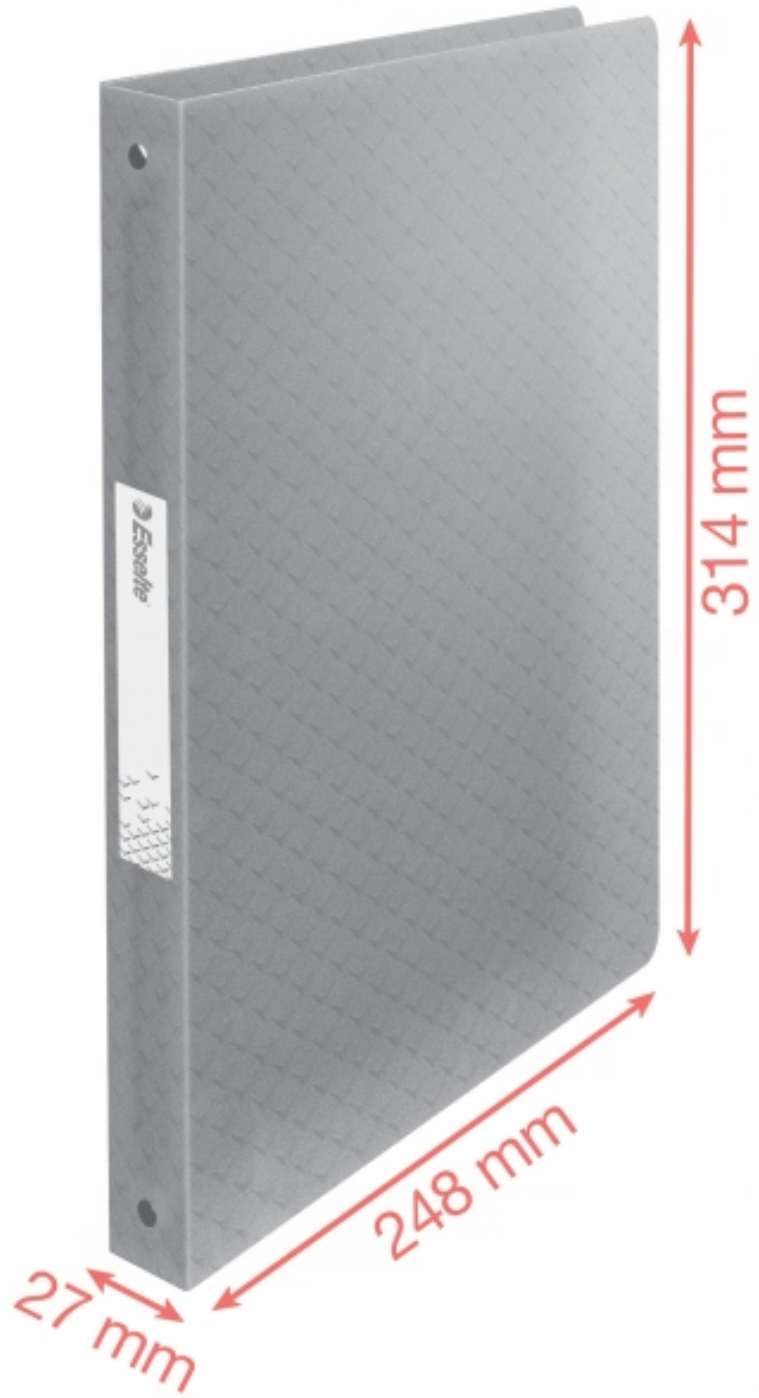

Segregator ringowy Esselte Colour`Breeze 4 RR 25 mm koralowy 628437

sek7128087

Segregatory

Segregator 4-ringowy Colour'Breeze Esselte

Lekki segregator ringowy Esselte Colour'Breeze A4 z miękką okładką **idealnie nadaje się do przechowywania dokumentów** w domu i w biurze oraz do ich przenoszenia.

Wykonany jest z elastycznego, łatwego do czyszczenia **polipropylenu**. Posiada 4 okrągłe ringi, które umożliwiają łatwe przewracanie stron oraz wygodne wyjmowanie i dokładanie kartek oraz **etykiety na grzbiecie do opisu zawartości**.

Dostępny w gamie żywych kolorów i **wykonzony nowoczesnym tłoczonym wzorem Colour'Breeze**. Poczuj powiew świeżości w swoim życiu!

- **Wytrzymały i stylowy segregator** ringowy w pastelowych kolorach, z 4 ringami, idealny do porządkowania dokumentów w formacie A4.
- **Standardowy mechanizm ringowy, z 4 okrągłymi ringami**, do sprawnego porządkowania i archiwizacji dokumentów.
- **Grzbiet o szerokości 25 mm** pozwala zmieścić **do 140 kartek (80 g/m²)**, a samoprzylepna etykieta na grzbiecie ułatwia opis zawartości.
- Wykonany z **półprzezroczystego polipropylenu** i wykonany świeżym i nowoczesnym tłoczonym wzorem Colour'Breeze.

- Wymiary: 27 x 314 x 248

PP

4049793075556