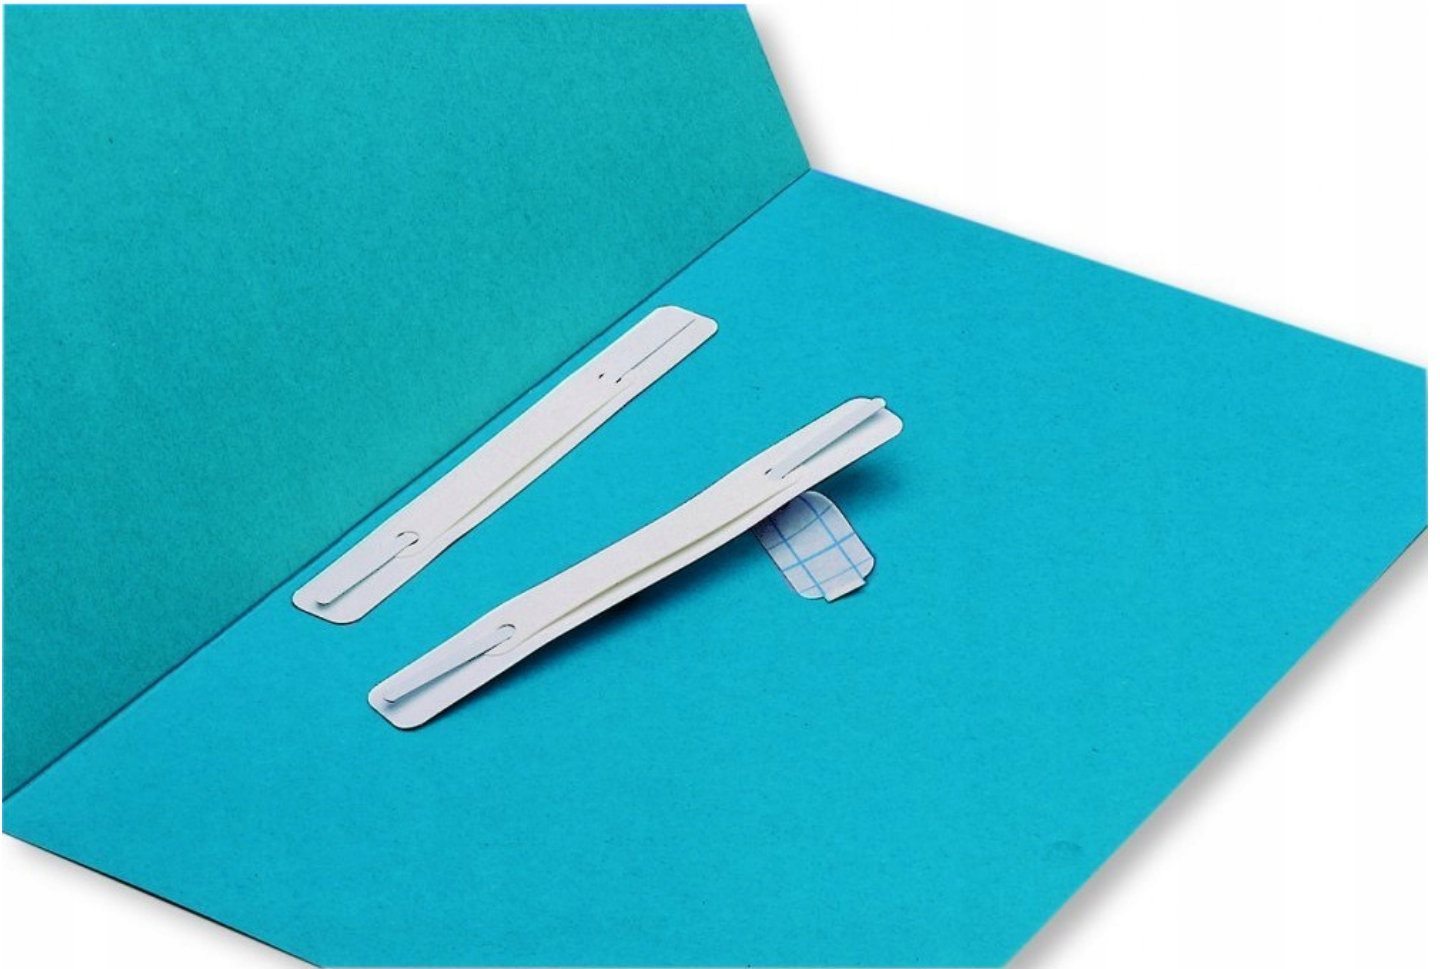

**Pasek skoroszytowy samoprzylepny ELBA
100420794**

skk1290089

Aksesoria do archiwizacji

Pasek skoroszytowy samoprzylepny Elba - możliwość przyklejenia do każdej powierzchni - wymiary: 8,0 x 2,0 cm - spodnia warstwa pokryta silnym klejem - metalowe wąsy powlekane białą folią - opakowanie 100 sztuk - jednostka sprzedaży 1 opakowanie wykonany z folii PCV