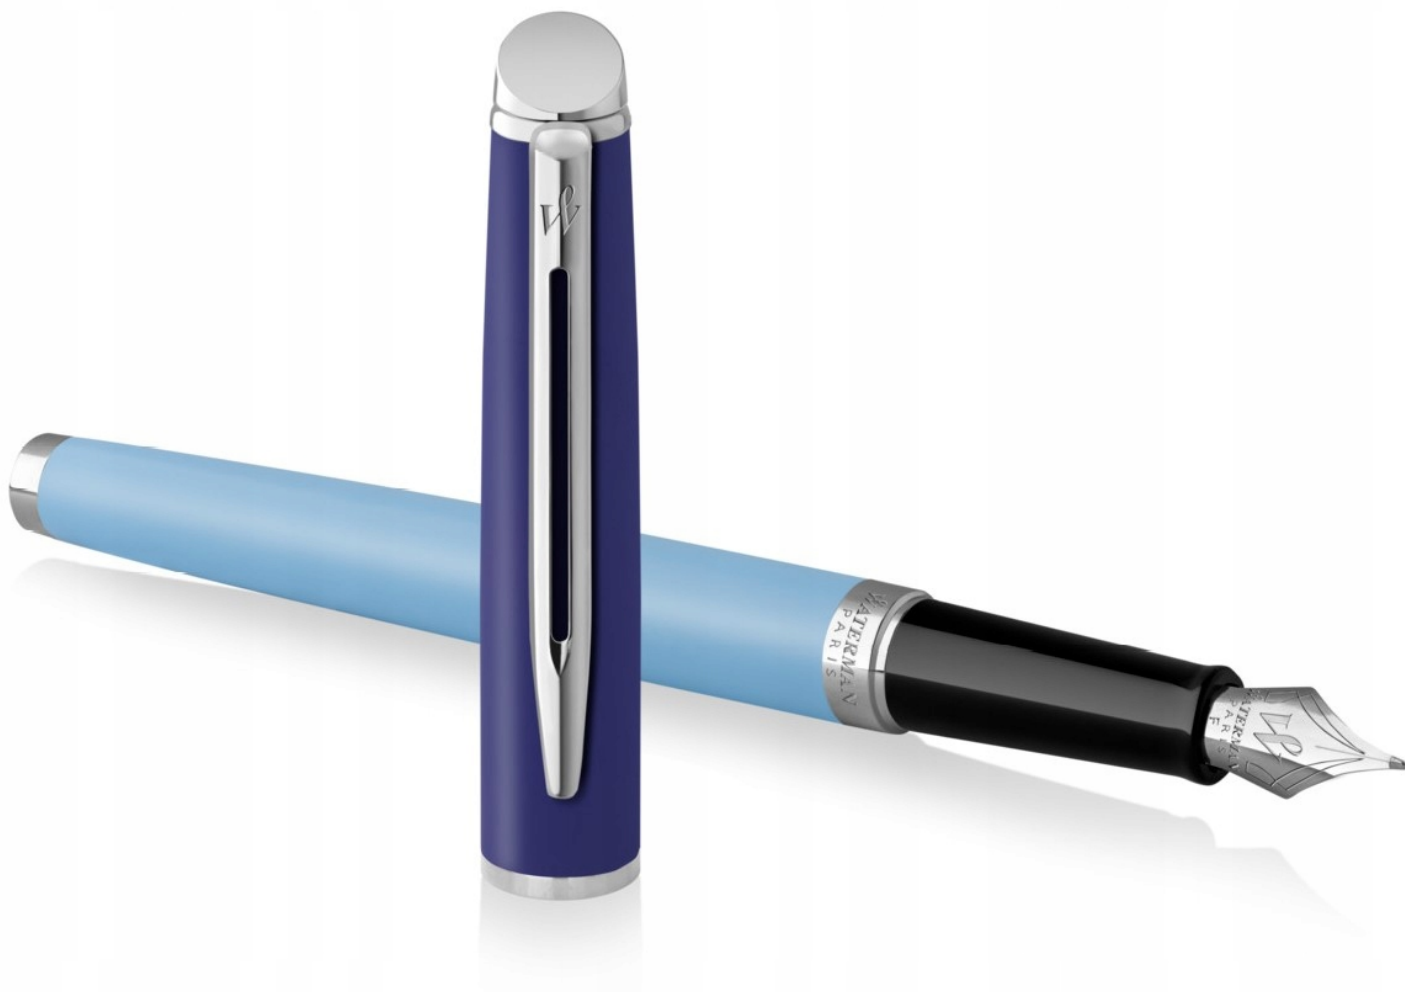

**Pióro wieczne HEMISPHERE COLOR-  
BLOCK niebieski CT FP F 2179924  
WATERMAN**

**pik2800055**

**Pióra wieczne**

Pióro wieczne Waterman Hemisphere Color-Block Blue CT **ma dziewczęcy urok i zachwyca stonowaną**, ale rzucającą się w oczy **kolorystyką**.

O jego nieodpartym uroku stanowi przede wszystkim **ciekawe zestawienie kolorystyczne**. Skuwke pokryto głębokim odcieniem niebieskiego, którego **szlachetny charakter** znakomicie podkreślają **srebrne detale**.

Zarówno klips jak i znajdujący się u dołu pierścien są błyszczące. Korpus tego pióra, a więc jego największa powierzchnia ma **kolor blekitu**. Przejście między korpusem a sekcją stanowi kolejny srebrny **pierścien z emblematem marki**.

Stalówka powstała **ze stali nierdzewnej**, ma **rozmiar F**, a więc zostawia dość cienką kreskę, co przypadnie do gustu osobie o drobnym charakterze pisma.

Odcienie blekitu podkreślone srebrnymi dodatkami sprawiają, że jest to ciekawy dodatek i **znakomity pomysł na prezent** dla każdej ambitnej kobiety.