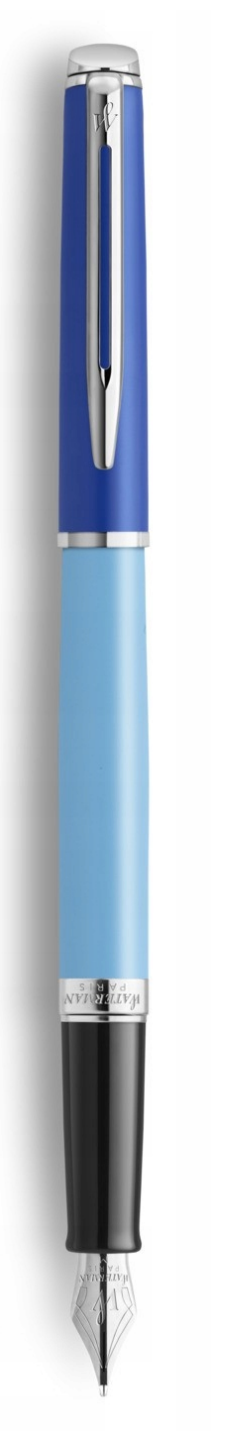

**Pióro wieczne HEMISPHERE COLOR-  
BLOCK niebieski CT FP F 2179924  
WATERMAN**

**pik2800055**

**Pióra wieczne**

Pióro wieczne Waterman Hemisphere Color-Block Blue CT **ma dziewczęcy urok i zachwyca stonowaną**, ale rzucającą się w oczy **kolorystyką**.

O jego nieodpartym uroku stanowi przede wszystkim **ciekawe zestawienie kolorystyczne**. Skuwke pokryto głębokim odcieniem niebieskiego, którego **szlachetny charakter** znakomicie podkreślają **srebrne detale**.

Zarówno klips jak i znajdujący się u dołu pierścien są błyszczące. Korpus tego pióra, a więc jego największa powierzchnia ma **kolor blekitu**. Przejście między korpusem a sekcją stanowi kolejny srebrny **pierścien z emblematem marki**.

Stalówka powstała **ze stali nierdzewnej**, ma **rozmiar F**, a więc zostawia dość cienką kreskę, co przypadnie do gustu osobie o drobnym charakterze pisma.

Odcienie blekitu podkreślone srebrnymi dodatkami sprawiają, że jest to ciekawy dodatek i **znakomity pomysł na prezent** dla każdej ambitnej kobiety.