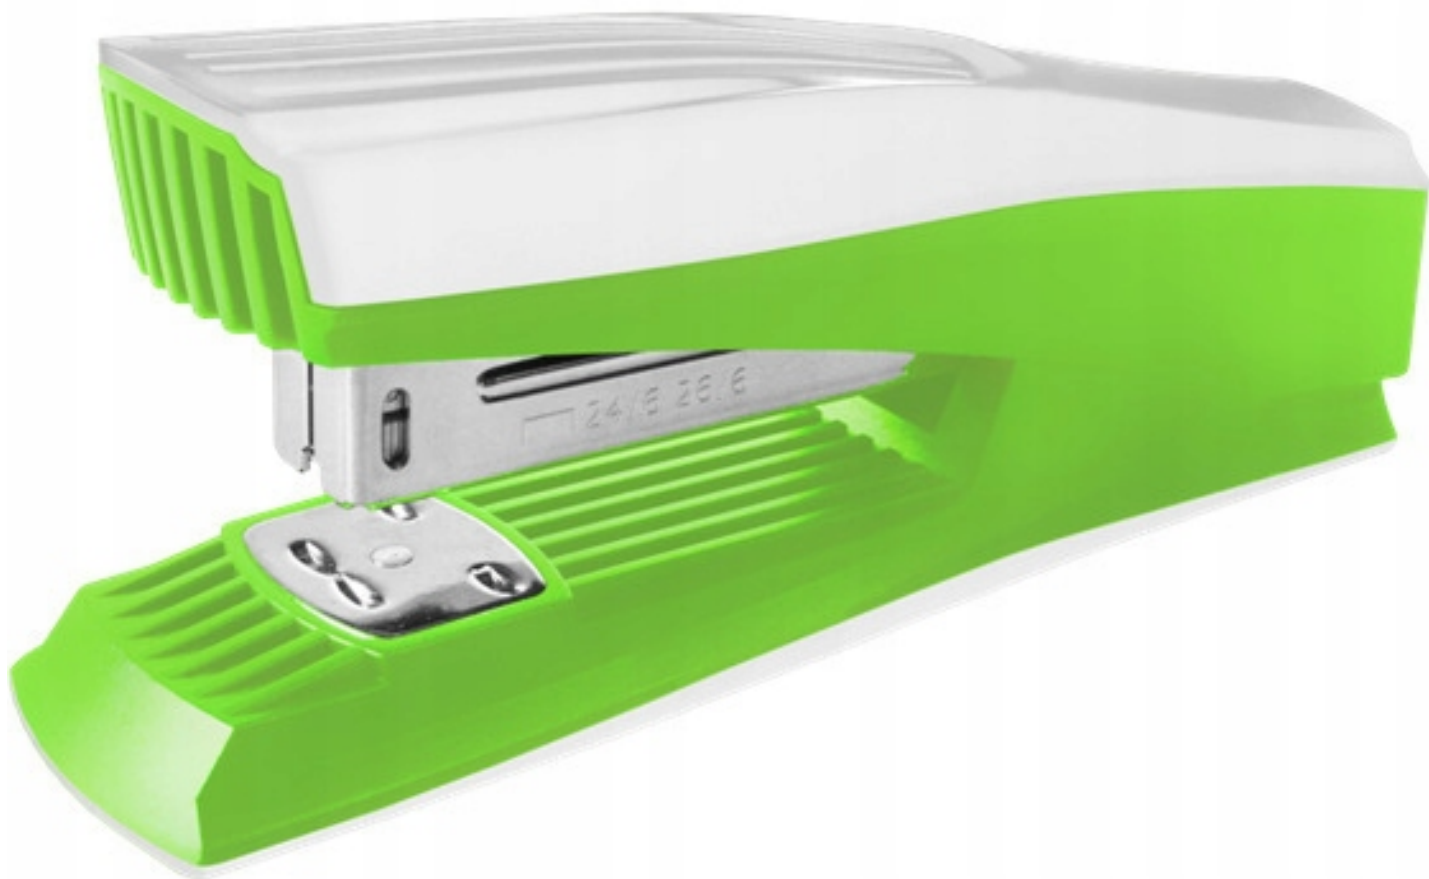

**Zszywacz zielony 20 kartek 24/6-26/6**  
**GV115-Z TETIS**

**zs 0034258**

**Zszywacze**

Zszywacz marki Tetis posiada **obudowę z tworzywa sztucznego** oraz **metalowe części mechaniczne**, co czyni go **solidnym** narzędziem do codziennych zadań biurowych.

Zszywacz jest dostosowany **do zszywek o rozmiarze 24/6-26/6 mm** i może zszywać nawet **do 20 kartek na raz**, co zapewni **szybkie i wygodne zszywanie** większych dokumentów.

Głębokość wsuwania kartek wynosi 54 mm, a pojemność magazynka to aż 100 zszywek, co oznacza, że **bedziesz mógł zszywać dużą liczbę dokumentów jednocześnie**, bez konieczności ich ciągłego uzupełniania zszywek.

- Zszywacz **w obudowie z tworzywa sztucznego, części mechaniczne metalowe.**
- **Zszywanie otwarte/zamknięte.**
- Dostosowany **do zszywek o rozmiarze 24/6-26/6 mm.**
- **Zszywa do 20 kartek.**
- Głębokość wsuwania kartek: **54 mm.**
- Pojemność magazynka: **100 zszywek.**