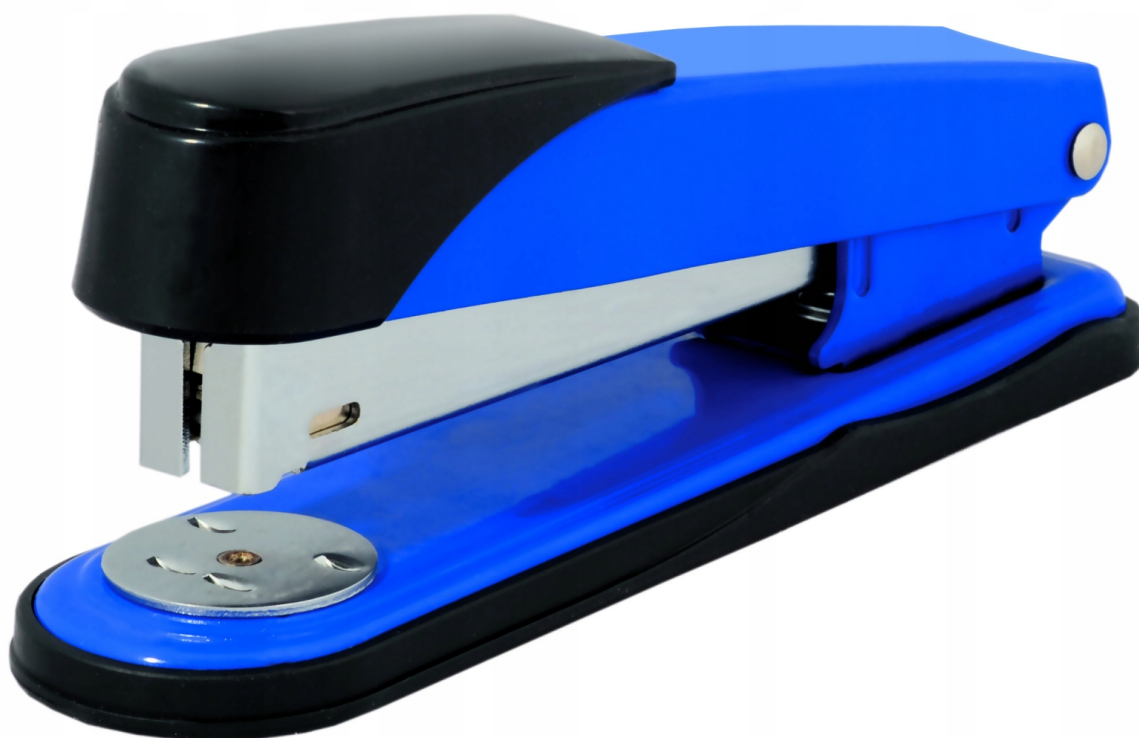

**Zszywacz niebieski 50k.24/6-24/8-26/6  
GV102-N TETIS**

**zsk4640258**

**Zszywacze**

## Zszywacz biurowy do 50 kartek 24/6 24/8 26/6 TETIS

Metalowy zszywacz to niezbędne narzędzie w każdym biurze, które **pomaga utrzymać porządek w dokumentach**.

Zszywacz marki Tetis jest **niezwykle wytrzymały** i wykonany z najwyższej jakości materiałów.

- Metalowa obudowa i części mechaniczne.
- Zszywanie zamknięte i otwarte.
- Dostosowany do zszywek o rozmiarach: **24/6 - 24/8 - 26/6**.
- Zszywa: **do 50 kartek**.
- Głębokość wsuwania kartek: **85 mm**.
- Pojemność magazynka: **150 zszywek**.