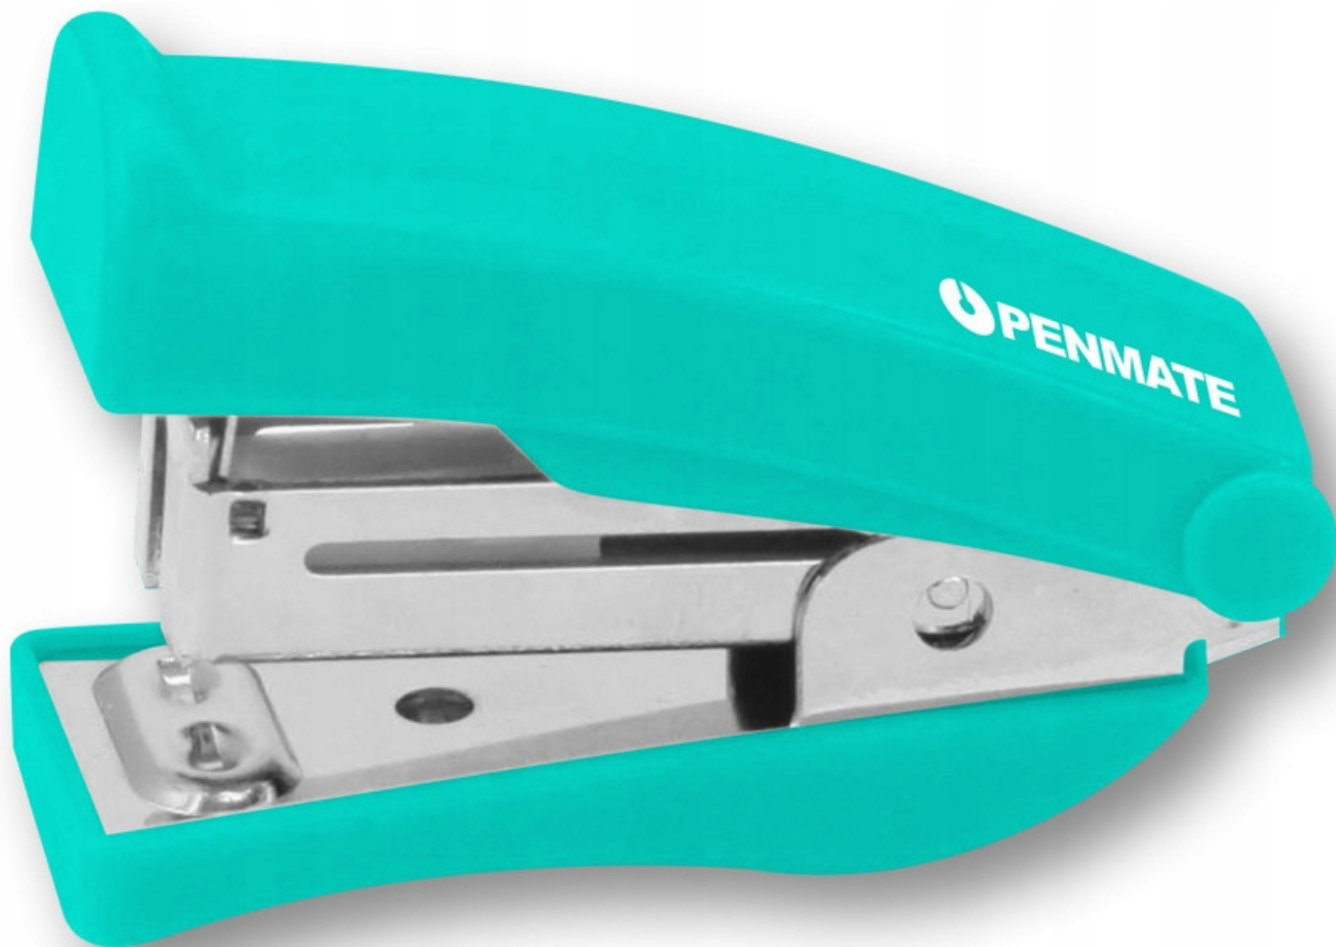

**Zszywacz mini PS-200 turkusowy 20k, 24/6
TT8491 PENMATE**

zs 0007094

Zszywacze

Zszywacz biurowy Penmate

Obudowa z wysokiej jakości tworzywa w kolorze zielonym z metalowym mechanizmem zszywającym. Zszywa do 20 kartek papieru o gramaturze 80gsm. Przystosowany do zszywek 10.

- Zszywacz posiada mechanizm z wysokiej jakości stali.
- Plastikowy korpus idealnie układa się do ręki.
- Mechanizm szybkiego ładowania zszywek.
- Zintegrowany rozszywacz.
- Możliwość postawienia w pozycji pionowej.
- **Rozmiar zszywek 10.**
- Głębokość zszywania 25mm
- **Zszywa do 20 kartek papieru**
- Wymiary: 6,5 x 4,9 x 2,6cm