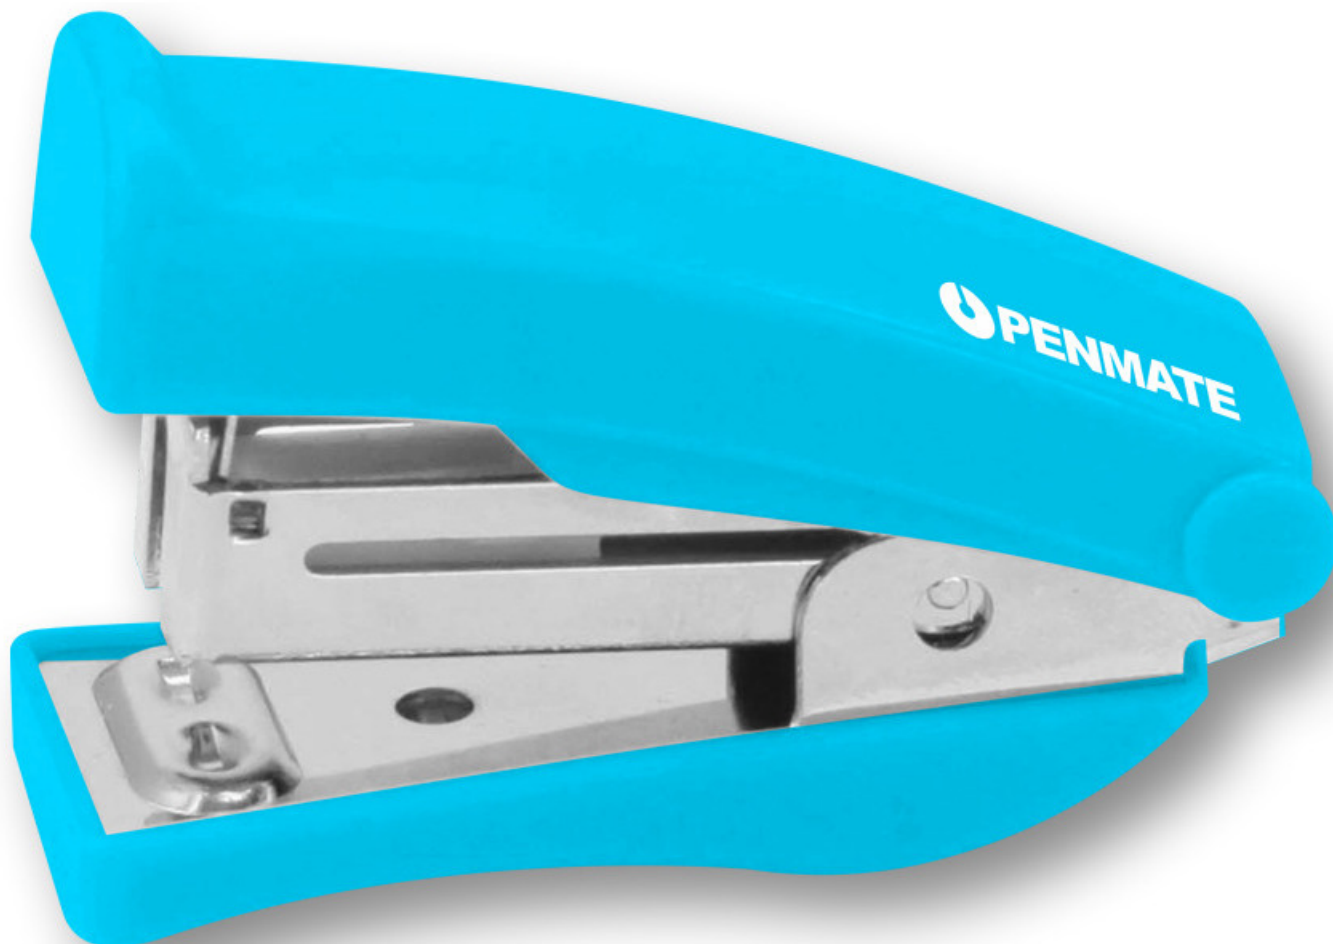

**Zszywacz mini PS-200 jasnoniebieski 20k,
24/6 TT8492 PENMATE**

zs 0005094

Zszywacze

Zszywacz biurowy Penmate

Obudowa z wysokiej jakości tworzywa w kolorze zielonym z metalowym mechanizmem zszywającym. Zszywa do 20 kartek papieru o gramaturze 80gsm. Przystosowany do zszywek 10.

- Zszywacz posiada mechanizm z wysokiej jakości stali.
- Plastikowy korpus idealnie układa się do ręki.
- Mechanizm szybkiego ładowania zszywek.
- Zintegrowany rozszywacz.
- Możliwość postawienia w pozycji pionowej.
- **Rozmiar zszywek 10.**
- Głębokość zszywania 25mm
- **Zszywa do 20 kartek papieru**
- Wymiary: 6,5 x 4,9 x 2,6cm